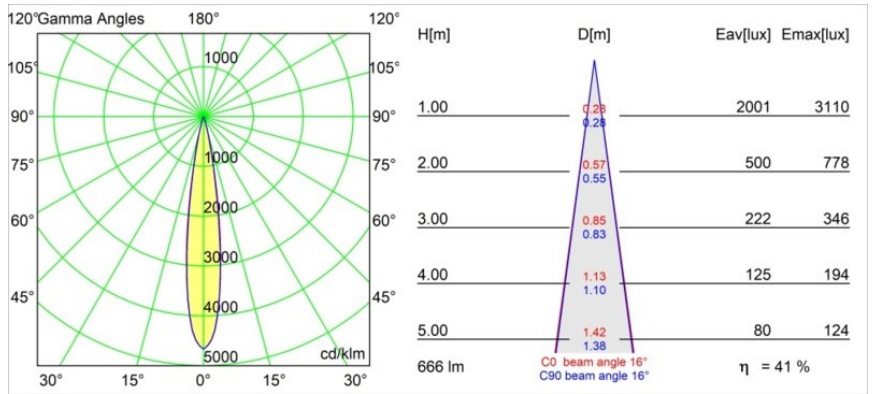

### Specifications

Materiale	13710484
Tipo di Sorgente	LED
Tipologia LED	CITIZEN CLU7A3
Tecnologie LED	COB
CRI	Min. 90
Temperatura di colore della luce	2700K
Vita utile	L90B10 @50.000 ore
Lampadina inclusa	Sì
Numero di fonte luminosa	1
Codice di flusso CIE	99 100 100 100 41
Binning (SDCM)	2
Direzione della luce	Diretta
Ottiche	Lente
Fascio misurato (°)	16,0
Volt in ingresso	Necessario driver a corrente costante
Classificazione elettrica	III
Grado IP	54
Test filo a caldo (°C)	960
Interno/Esterno	Interno
Applicazione	Soffitto, Parete
Montaggio	Incassato
Foro d'incasso (mm)	ø44
Profondità di montaggio (mm)	80,0
Orientabilità	Not Applicable
Distanza dall'oggetto illuminato (m)	0,1
Colore primario & Finitura primaria	Argento Bronzo, Anodizzata Spazzolata
Peso lordo (g)	186,0
Corrente di azionamento (mA)	350      500
Min. forward voltage (Vf)	11,2      11,2
Max. forward voltage (Vf)	13,2      13,2
Connected load (W)	4,1      6,1
Flusso luminoso per lampade (lm)	203      274
Efficienza (lm/W)	49      45

---

Livello abbagliamento	3	4
-----------------------	---	---

---

**TM30 & CRI diagram**

**Light distribution & beam diagram**

**Accessori Installazione**

**12293730** Plaster Kit 44 1x

**10889530** Installation Housing 123x100x80