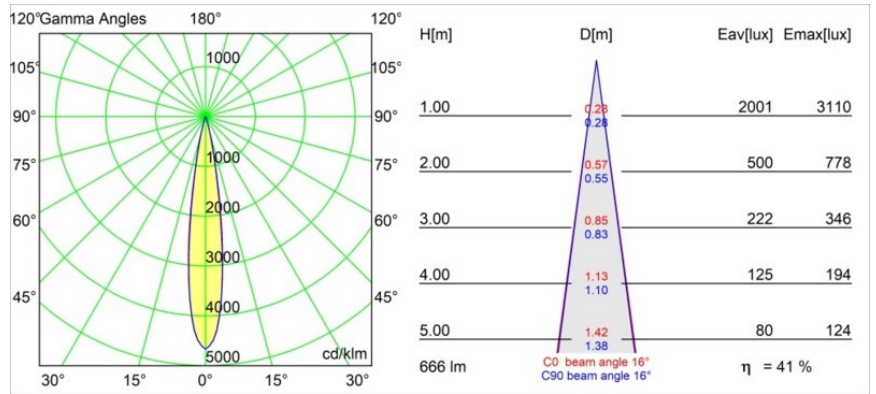

Distribution de Lumière & Schéma de Faisceau