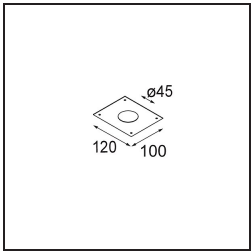

12290730 Plaster Kit 100x120-45 1x

■ Choisir un accessoire requis