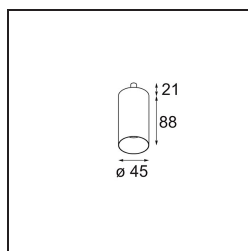

#### Specificaties

Materiaal	13710781
Type Lichtbron	LED
LED type	CITIZEN CLU7A3
LED technologie	Led-COB
CRI	Min. 90
Kleurtemperatuur	3000K
Levensduur	L90B10 bij 50.000 Uur
Lamp inbegrepen	Ja
Aantal Lichtbronnen	1
CIE-fluxcode	100 100 100 100 39
Binning (SDCM)	2
Lichtrichting	Omlaag
Optisch	Lens
Gemeten gradenbundel (°)	16,0
Ingangsspanning	Aandrijving Gelijktroom Vereist
Elektriciteitsklasse	III
IP-klasse	20
Gloeidraadtest (°C)	960
Binnen/Buiten	Binnen
Toepassing	Plafond, Wand
Verstelbaarheid	H 360° V 0°/+90°
Afstand tot Verlicht Voorwerp (m)	0,1
Primaire Kleur & Primaire Afwerking	Zwart, Geborsteld Geanodiseerd
Brutogewicht (g)	247,0
Stroom driver (mA)	350 500
Min. forward voltage (Vf)	11,2 11,2
Max. forward voltage (Vf)	13,2 13,2
Connected load (W)	4,1 6,1
Lumenoutput per lampunit (lm)	205 277
Efficiëntie (lm/W)	50 45
UGR	1 1
Opmerking	<ul style="list-style-type: none"> <li>Dit is geen compleet product. Modupoint Round of Modupoint Square systeem vereist.</li> </ul>