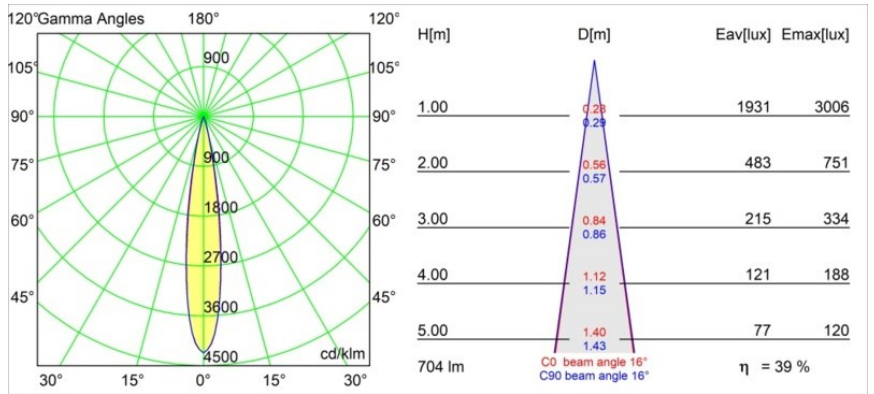

Lichtspreiding & Stralingsdiagram