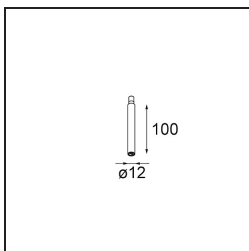

Accessori Decorativi

13240009 Stick Modupoint 100 White Structure
13240032 Stick Modupoint 100 Black Structure