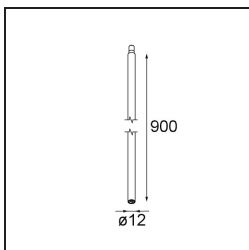

13242632 Stick Modupoint 900 Black Structure
13242609 Stick Modupoint 900 White Structure