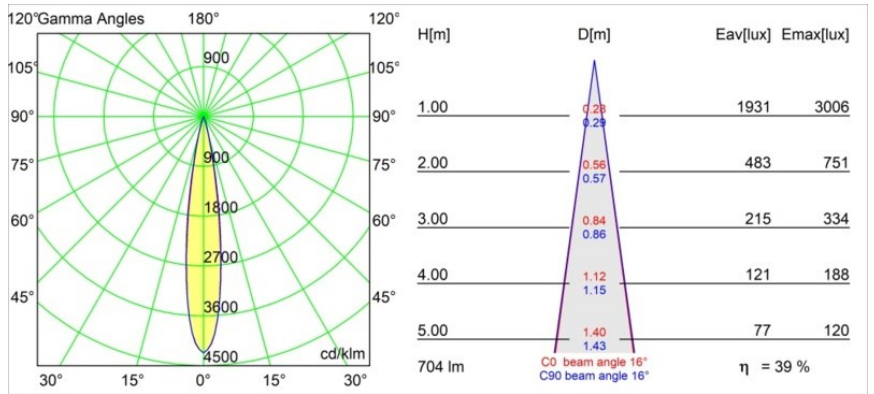

Light distribution & beam diagram