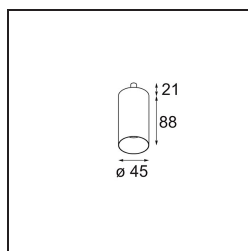

Caractéristiques

Matériaux	13710781
Type de Source Lumineuse	LED
Type de LED	CITIZEN CLU7A3
Technologie LED	LED COB
CRI	Min. 90
Température de Couleur	3000K
Durée de Vie	L90B10 à 50 000 heures
Ampoule incluse	Oui
Nombre de Sources Lumineuses	1
Code de flux CIE	100 100 100 100 39
Groupe ment (SDCM)	2
Direction de la Lumière	Bas
Optique	Lentille
Faisceau mesuré (°)	16,0
Tension d'Entrée	Driver à Courant Constant Requis
Classe Électrique	III
Indice de protection IP	20
Essai au fil incandescent (°C)	960
Intérieur/extérieur	Intérieur
Application	Plafond, Mur
Ajustabilité	H 360° V 0°/+90°
Distance avec l'Objet Éclairé (m)	0,1
Couleur Principale & Finition Principale	Noir, Anodisé Brossé
Poids brut (g)	247,0
Courant du driver (mA)	350 500
Min. forward voltage (Vf)	11,2 11,2
Max. forward voltage (Vf)	13,2 13,2
Connected load (W)	4,1 6,1
Flux lumineux par lampe (lm)	205 277
Efficacité (lm/W)	50 45
UGR	1 1
Commentaire	• Ceci n'est pas un produit complet. Système Modupoint Round ou Modupoint Square requis.