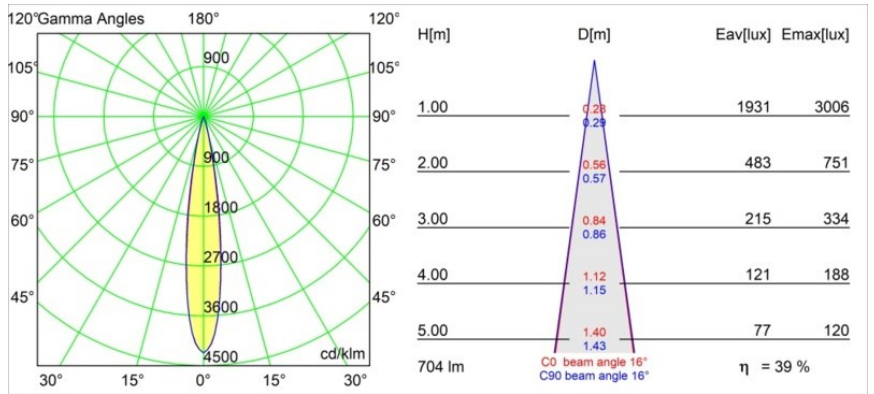

Distribution de Lumière & Schéma de Faisceau