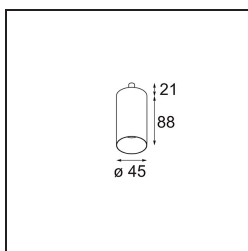

Specifications

Material	13710781
Tipo de fuente de luz	LED
Tipo de LED	CITIZEN CLU7A3
Tecnología LED	COB LED
CRI	Min. 90
Temperatura del color	3000K
Vida Útil	L90B10 @50.000 horas
Lámpara Incluida	Sí
Número de fuentes de luz	1
Código de flujo CIE	100 100 100 100 39
Binning (SDCM)	2
Dirección de la luz	Directo
Óptica	Lente
Ángulo de Apertura medido (°)	16,0
Voltaje de entrada	Driver de corriente constante requerido
Clasificación eléctrica	III
Clasificación del IP	20
Clasificación de hilo incandescente (°C)	960
Interio/Exterior	Interior
Aplicación	Techo, Pared
Ajustabilidad	H 360° V 0°/+90°
Distancia al objeto iluminado (m)	0,1
Color principal & Acabado principal	Negro, Anodizado cepillado
Peso bruto (g)	247,0
Corriente de accionamiento (mA)	350 500
Min. forward voltage (Vf)	11,2 11,2
Max. forward voltage (Vf)	13,2 13,2
Connected load (W)	4,1 6,1
Flujo luminoso por lámpara (lm)	205 277
Eficacia (lm/W)	50 45
Índice de deslumbramiento	1 1