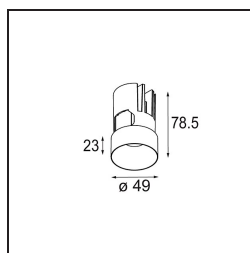

Datum
Klant
Project
Soort

Minute Out Recessed 49 23 1x IP54 LED 2700K Spot DE Bronze Brushed Anodised

Specificaties

Materiaal	13710482
Type Lichtbron	LED
LED type	CITIZEN CLU7A3
LED technologie	Led-COB
CRI	Min. 90
Kleurtemperatuur	2700K
Levensduur	L90B10 bij 50.000 Uur
Lamp inbegrepen	Ja
Aantal Lichtbronnen	1
CIE-fluxcode	100 100 100 100 40
Binning (SDCM)	2
Lichtrichting	Omlaag
Optisch	Lens
Gemeten gradenbundel (°)	16,0
Ingangsspanning	Aandrijving Gelijkstroom Vereist
Elektriciteitsklasse	III
IP-klasse	54
Gloeidraadtest (°C)	960
Binnen/Buiten	Binnen
Toepassing	Plafond, Wand
Montage	Inbouw
Inbouwopening (mm)	ø44
Montagediepte (mm)	80,0
Verstelbaarheid	Not Applicable
Afstand tot Verlicht Voorwerp (m)	0,1
Primaire Kleur & Primaire Afwerking	Brons, Geborsteld Geanodiseerd
Brutogewicht (g)	186,0
Stroom driver (mA)	350 500
Min. forward voltage (Vf)	11,2 11,2
Max. forward voltage (Vf)	13,2 13,2
Connected load (W)	4,1 6,1
Lumenoutput per lampunit (lm)	199 269
Efficiëntie (lm/W)	49 44
UGR	1 1