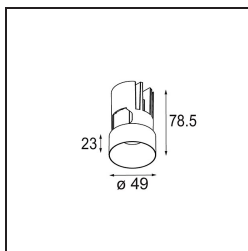

Date
Customer
Project
Type

Minude Out Recessed 49 23 1x IP54 LED 2700K Spot DE Bronze Brushed Anodised

La flessibilità yogica di Minude ti sorprenderà quanto il suo design essenziale e cilindrico. Esprimi un'estetica raffinata e minimalista su pareti e soffitti alti o bassi. Prova più di un Minude sul nostro binario Pista o sul nostro Modupoint LED ridisegnato. La sua lunga serie di colori e le sue dimensioni miniaturizzate faranno certamente colpo.

Specifications

Materiale	13710482
Tipo di Sorgente	LED
Tipologia LED	CITIZEN CLU7A3
Tecnologie LED	COB
CRI	Min. 90
Temperatura di colore della luce	2700K
Vita utile	L90B10 @50.000 ore
Lampadina inclusa	Sì
Numero di fonte luminosa	1
Codice di flusso CIE	100 100 100 100 40
Binning (SDCM)	2
Direzione della luce	Diretta
Ottiche	Lente
Fascio misurato (°)	16,0
Volt in ingresso	Necessario driver a corrente costante
Classificazione elettrica	III
Grado IP	54
Test filo a caldo (°C)	960
Interno/Esterno	Interno
Applicazione	Soffitto, Parete
Montaggio	Incassato
Foro d'incasso (mm)	ø44
Profondità di montaggio (mm)	80,0
Orientabilità	Not Applicable
Distanza dall'oggetto illuminato (m)	0,1
Colore primario & Finitura primaria	Bronzo, Anodizzata Spazzolata
Peso lordo (g)	186,0
Corrente di azionamento (mA)	350 500
Min. forward voltage (Vf)	11,2 11,2
Max. forward voltage (Vf)	13,2 13,2
Connected load (W)	4,1 6,1
Flusso luminoso per lampade (lm)	199 269
Efficienza (lm/W)	49 44