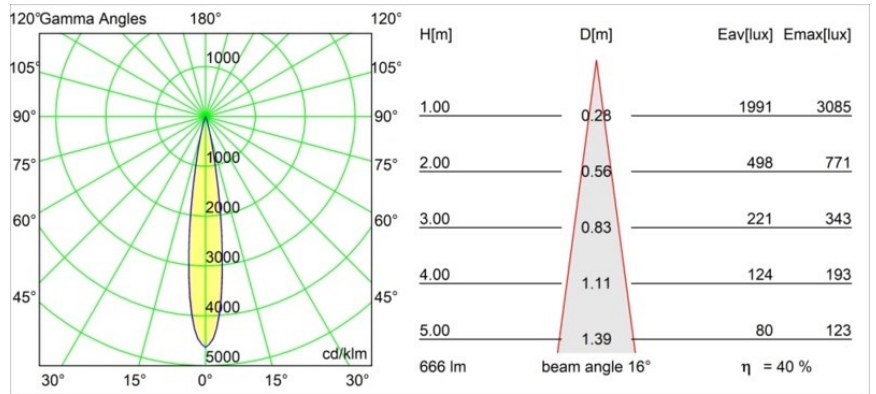

Light distribution & beam diagram