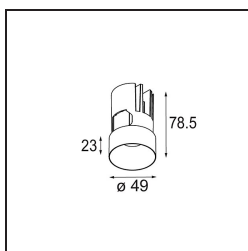

Date
Client
Projet
Type

Minude Out Recessed 49 23 1x IP54 LED 2700K Spot DE Bronze Brushed Anodised

La souplisse yogique de Minude vous surprendra tout autant que son design cylindrique épuré. Obtenez un effet raffiné et minimaliste sur les murs, sur les plafonds hauts ou sur les plafonds bas. Testez plusieurs Minude sur notre rail Pista ou sur notre Modupoint LED revisité. Sa variété de couleurs et sa taille miniature feront forte impression.

Caractéristiques

Matériaux	13710482
Type de Source Lumineuse	LED
Type de LED	CITIZEN CLU7A3
Technologie LED	LED COB
CRI	Min. 90
Température de Couleur	2700K
Durée de Vie	L90B10 à 50 000 heures
Ampoule incluse	Oui
Nombre de Sources Lumineuses	1
Code de flux CIE	100 100 100 100 40
Groupe ment (SDCM)	2
Direction de la Lumière	Bas
Optique	Lentille
Faisceau mesuré (°)	16,0
Tension d'Entrée	Driver à Courant Constant Requis
Classe Électrique	III
Indice de protection IP	54
Essai au fil incandescent (°C)	960
Intérieur/extérieur	Intérieur
Application	Plafond, Mur
Montage	Encastré
Taille de découpe (mm)	ø44
Profondeur de montage (mm)	80,0
Ajustabilité	Not Applicable
Distance avec l'Objet Éclairé (m)	0,1
Couleur Principale & Finition Principale	Bronze, Anodisé Brossé
Poids brut (g)	186,0
Courant du driver (mA)	350 500
Min. forward voltage (Vf)	11,2 11,2
Max. forward voltage (Vf)	13,2 13,2
Connected load (W)	4,1 6,1
Flux lumineux par lampe (lm)	199 269
Efficacité (lm/W)	49 44