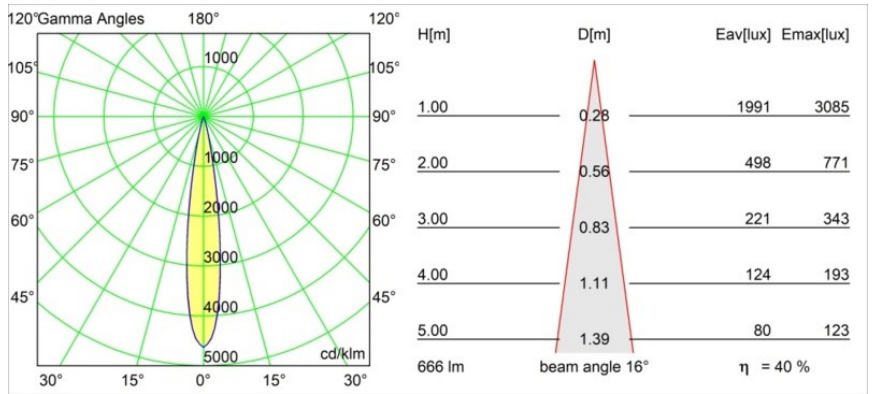

Distribution de Lumière & Schéma de Faisceau