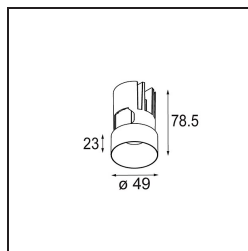

*Minude Out Recessed 49 23 1x IP54 LED 2700K Spot DE Bronze Brushed Anodised*

La souplesse yogique de Minude vous surprendra tout autant que son design cylindrique épuré. Obtenez un effet raffiné et minimaliste sur les murs, sur les plafonds hauts ou sur les plafonds bas. Testez plusieurs Minude sur notre rail Pista ou sur notre Modupoint LED revisité. Sa variété de couleurs et sa taille miniature feront forte impression.

### Caractéristiques

Matériaux	13710482
Type de Source Lumineuse	LED
Type de LED	CITIZEN CLU7A3
Technologie LED	LED COB
CRI	Min. 90
Température de Couleur	2700K
Durée de Vie	L90B10 à 50 000 heures
Ampoule incluse	Oui
Nombre de Sources Lumineuses	1
Code de flux CIE	100 100 100 100 40
Groupement (SDCM)	2
Direction de la Lumière	Bas
Optique	Lentille
Faisceau mesuré (°)	16,0
Tension d'Entrée	Driver à Courant Constant Requis
Classe Électrique	III
Indice de protection IP	54
Essai au fil incandescent (°C)	960
Intérieur/extérieur	Intérieur
Application	Plafond, Mur
Montage	Encastré
Taille de découpe (mm)	ø44
Profondeur de montage (mm)	80,0
Ajustabilité	Not Applicable
Distance avec l'Objet Éclairé (m)	0,1
Couleur Principale & Finition Principale	Bronze, Anodisé Brossé
Poids brut (g)	186,0
Courant du driver (mA)	350 500
Min. forward voltage (Vf)	11,2 11,2
Max. forward voltage (Vf)	13,2 13,2
Connected load (W)	4,1 6,1
Flux lumineux par lampe (lm)	199 269
Efficacité (lm/W)	49 44