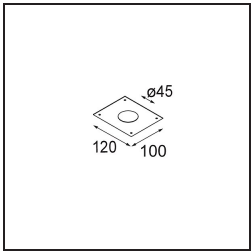

Specifications

Material	13710482
Tipo de fuente de luz	LED
Tipo de LED	CITIZEN CLU7A3
Tecnología LED	COB LED
CRI	Min. 90
Temperatura del color	2700K
Vida Útil	L90B10 @50.000 horas
Lámpara Incluida	Sí
Número de fuentes de luz	1
Código de flujo CIE	100 100 100 100 40
Binning (SDCM)	2
Dirección de la luz	Directo
Óptica	Lente
Ángulo de Apertura medido (°)	16,0
Voltaje de entrada	Driver de corriente constante requerido
Clasificación eléctrica	III
Clasificación del IP	54
Clasificación de hilo incandescente (°C)	960
Interio/Exterior	Interior
Aplicación	Techo, Pared
Montaje	Empotrado
Tamaño de corte (mm)	ø44
Profundidad de montaje (mm)	80,0
Ajustabilidad	Not Applicable
Distancia al objeto iluminado (m)	0,1
Color principal & Acabado principal	Bronce, Anodizado cepillado
Peso bruto (g)	186,0
Corriente de accionamiento (mA)	350 500
Min. forward voltage (Vf)	11,2 11,2
Max. forward voltage (Vf)	13,2 13,2
Connected load (W)	4,1 6,1
Flujo luminoso por lámpara (lm)	199 269
Eficacia (lm/W)	49 44

Índice de deslumbramiento	1	1
------------------------------	---	---

TM30 & CRI diagram

Light distribution & beam diagram

Accesorios Instalación

12293730 Plaster Kit 44 1x

10889530 Installation Housing 123x100x80