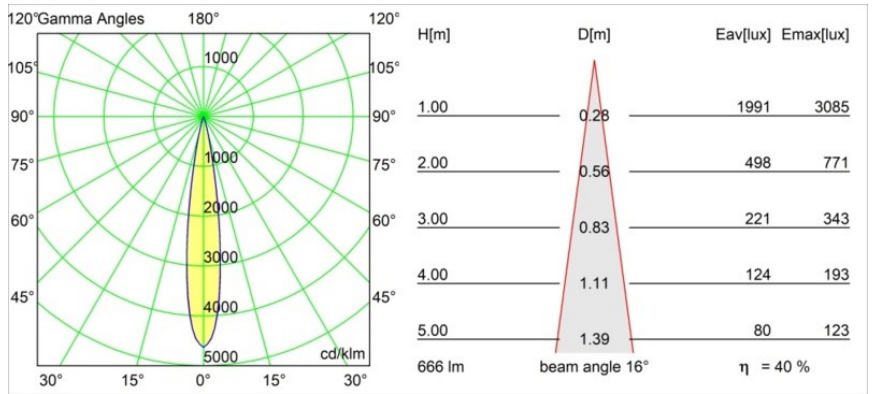

Light distribution & beam diagram