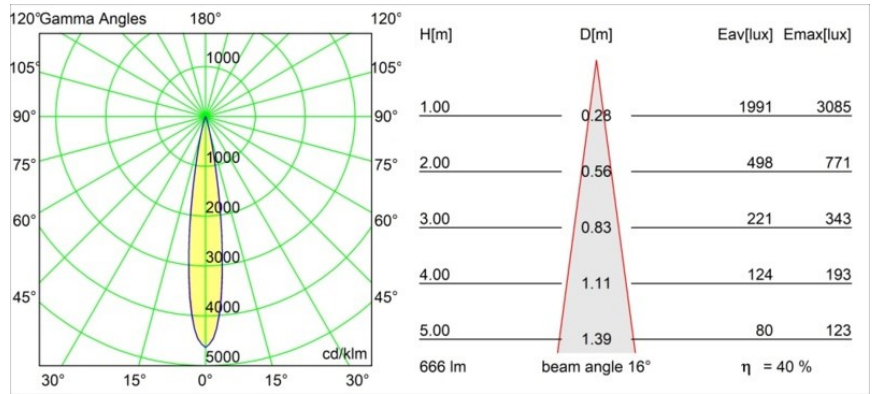

Lichtverteilung und Lichtverteilungskurve