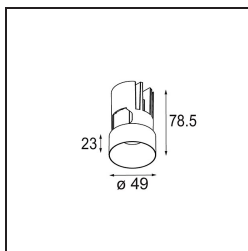

### Spezifikationen

Material	13710482
Typ der Lichtquelle	LED
LED Typ	CITIZEN CLU7A3
LED-Technologie	COB-LED
CRI	Min. 90
Farbtemperatur	2700K
Lebensdauer	L90B10 bei 50.000 Stunden
Leuchtmittel enthalten	Ja
Anzahl Lichtquellen	1
CIE-Fluxcode	100 100 100 100 40
Binning (SDCM)	2
Lichtrichtung	Abwärts
Optik	Streuscheibe
Gemessene Abstrahlwinkel (°)	16,0
Eingangsspannung	Konstantstrom-Treiber erforderlich
Schutzklasse	III
Schutzart	54
Glühdrahtprüfung (°C)	960
Innen/Außen	Innen
Anwendung	Decke, Wand
Montage	Einbau
Ausschnittgröße (mm)	ø44
Einbautiefe (mm)	80,0
Verstellbarkeit	Not Applicable
Abstand zum beleuchteten Objekt (m)	0,1
Primärfarbe & Primäres Finish	Bronze, Gebürstet und Eloxiert
Bruttogewicht (g)	186,0
Antriebsstrom (mA)	350      500
Min. forward voltage (Vf)	11,2      11,2
Max. forward voltage (Vf)	13,2      13,2
Connected load (W)	4,1      6,1
Lichtstrom pro Lampe (lm)	199      269
Effizienz (lm/W)	49      44
UGR	1      1