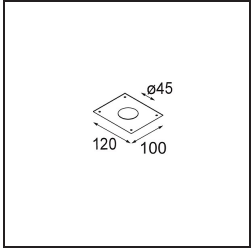

Spezifikationen

Material	13710482
Typ der Lichtquelle	LED
LED Typ	CITIZEN CLU7A3
LED-Technologie	COB-LED
CRI	Min. 90
Farbtemperatur	2700K
Lebensdauer	L90B10 bei 50.000 Stunden
Leuchtmittel enthalten	Ja
Anzahl Lichtquellen	1
CIE-Fluxcode	100 100 100 100 40
Binning (SDCM)	2
Lichtrichtung	Abwärts
Optik	Streuscheibe
Gemessene Abstrahlwinkel (°)	16,0
Eingangsspannung	Konstantstrom-Treiber erforderlich
Schutzklasse	III
Schutzart	54
Glühdrahtprüfung (°C)	960
Innen/Außen	Innen
Anwendung	Decke, Wand
Montage	Einbau
Ausschnittgröße (mm)	ø44
Einbautiefe (mm)	80,0
Verstellbarkeit	Not Applicable
Abstand zum beleuchteten Objekt (m)	0,1
Primärfarbe & Primäres Finish	Bronze, Gebürstet und Eloxiert
Bruttogewicht (g)	186,0
Antriebsstrom (mA)	350 500
Min. forward voltage (Vf)	11,2 11,2
Max. forward voltage (Vf)	13,2 13,2
Connected load (W)	4,1 6,1
Lichtstrom pro Lampe (lm)	199 269
Effizienz (lm/W)	49 44
UGR	1 1

TM30 & CRI Diagramm

Montagezubehör

12293730 Plaster Kit 44 1x

10889530 Installation Housing 123x100x80

12290730 Plaster Kit 100x120-45 1x

Wählen Sie das benötigte Zubehör