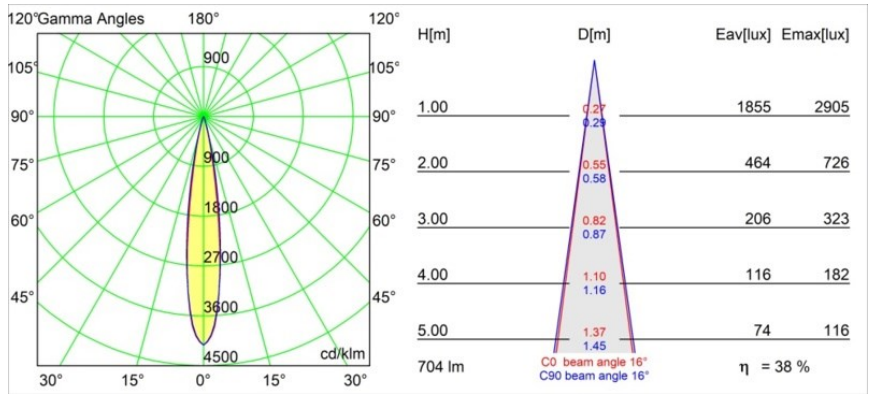

Lichtspreading & Stralingsdiagram