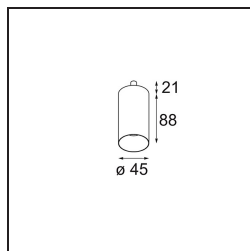

### Specificaties

Materiaal	13710741
Type Lichtbron	LED
LED type	CITIZEN CLU7A3
LED technologie	Led-COB
CRI	Min. 90
Kleurtemperatuur	3000K
Levensduur	L90B10 bij 50.000 Uur
Lamp inbegrepen	Ja
Aantal Lichtbronnen	1
CIE-fluxcode	98 100 100 100 39
Binning (SDCM)	2
Lichtrichting	Omlaag
Optisch	Lens
Gemeten gradenbundel (°)	16,0
Ingangsspanning	Aandrijving Gelijktroom Vereist
Elektriciteitsklasse	III
IP-klasse	20
Gloeidraadtest (°C)	960
Binnen/Buiten	Binnen
Toepassing	Plafond, Wand
Verstelbaarheid	H 360° V 0°/+90°
Afstand tot Verlicht Voorwerp (m)	0,1
Primaire Kleur & Primaire Afwerking	Champagne, Geborsteld Geanodiseerd
Brutogewicht (g)	247,0
Stroom driver (mA)	350 500
Min. forward voltage (Vf)	11,2 11,2
Max. forward voltage (Vf)	13,2 13,2
Connected load (W)	4,1 6,1
Lumenoutput per lampunit (lm)	202 273
Efficiëntie (lm/W)	49 45
UGR	7 8
Opmerking	<ul style="list-style-type: none"> <li>Dit is geen compleet product. Modupoint Round of Modupoint Square systeem vereist.</li> </ul>