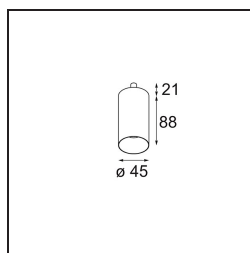

Specifications

Materiale	13710741
Tipo di Sorgente	LED
Tipologia LED	CITIZEN CLU7A3
Tecnologie LED	COB
CRI	Min. 90
Temperatura di colore della luce	3000K
Vita utile	L90B10 @50.000 ore
Lampadina inclusa	Sì
Numero di fonte luminosa	1
Codice di flusso CIE	98 100 100 100 39
Binning (SDCM)	2
Direzione della luce	Diretta
Ottiche	Lente
Fascio misurato (°)	16,0
Volt in ingresso	Necessario driver a corrente costante
Classificazione elettrica	III
Grado IP	20
Test filo a caldo (°C)	960
Interno/Esterno	Interno
Applicazione	Soffitto, Parete
Orientabilità	H 360° V 0°/+90°
Distanza dall'oggetto illuminato (m)	0,1
Colore primario & Finitura primaria	Champagne, Anodizzata Spazzolata
Peso lordo (g)	247,0
Corrente di azionamento (mA)	350 500
Min. forward voltage (Vf)	11,2 11,2
Max. forward voltage (Vf)	13,2 13,2
Connected load (W)	4,1 6,1
Flusso luminoso per lampade (lm)	202 273
Efficienza (lm/W)	49 45
Livello abbagliamento	7 8
Remark	<ul style="list-style-type: none"> This is not a complete product. Modupoint Round or Modupoint Square system required.