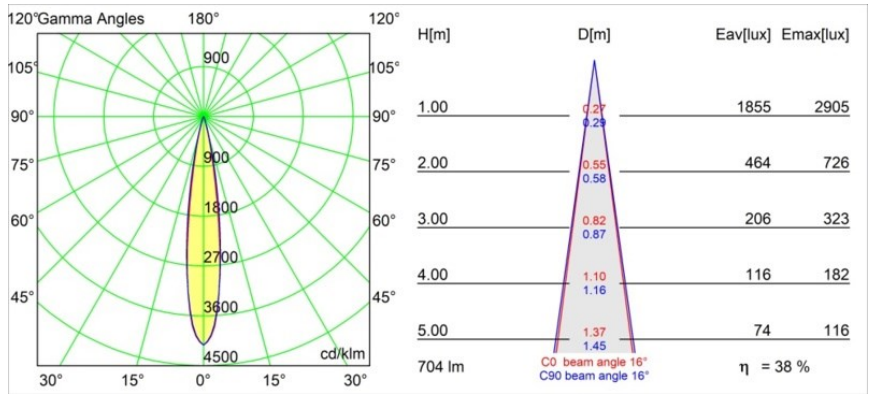

Distribution de Lumière & Schéma de Faisceau