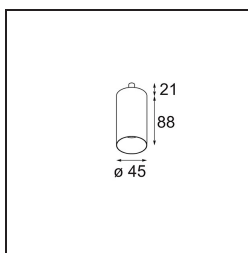

### Caractéristiques

Matériaux	13710741
Type de Source Lumineuse	LED
Type de LED	CITIZEN CLU7A3
Technologie LED	LED COB
CRI	Min. 90
Température de Couleur	3000K
Durée de Vie	L90B10 à 50 000 heures
Ampoule incluse	Oui
Nombre de Sources Lumineuses	1
Code de flux CIE	98 100 100 100 39
Groupe ment (SDCM)	2
Direction de la Lumière	Bas
Optique	Lentille
Faisceau mesuré (°)	16,0
Tension d'Entrée	Driver à Courant Constant Requis
Classe Électrique	III
Indice de protection IP	20
Essai au fil incandescent (°C)	960
Intérieur/extérieur	Intérieur
Application	Plafond, Mur
Ajustabilité	H 360° V 0°/+90°
Distance avec l'Objet Éclairé (m)	0,1
Couleur Principale & Finition Principale	Champagne, Anodisé Brossé
Poids brut (g)	247,0
Courant du driver (mA)	350      500
Min. forward voltage (Vf)	11,2      11,2
Max. forward voltage (Vf)	13,2      13,2
Connected load (W)	4,1      6,1
Flux lumineux par lampe (lm)	202      273
Efficacité (lm/W)	49      45
UGR	7      8
Commentaire	• Ceci n'est pas un produit complet. Système Modupoint Round ou Modupoint Square requis.