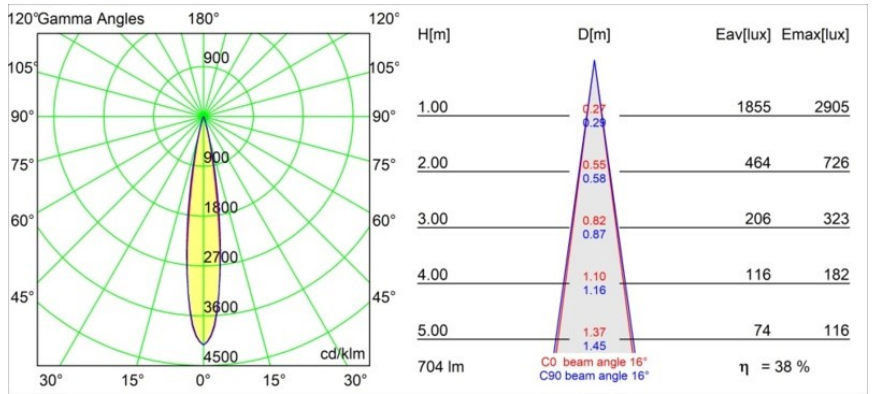

Light distribution & beam diagram