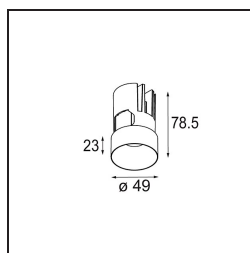

Datum
Klant
Project
Soort

Minude Out Recessed 49 23 1x IP54 LED 2700K Spot DE Black Brushed Anodised

Specificaties

Materiaal	13710481
Type Lichtbron	LED
LED type	CITIZEN CLU7A3
LED technologie	Led-COB
CRI	Min. 90
Kleurtemperatuur	2700K
Levensduur	L90B10 bij 50.000 Uur
Lamp inbegrepen	Ja
Aantal Lichtbronnen	1
CIE-fluxcode	100 100 100 100 40
Binning (SDCM)	2
Lichtrichting	Omlaag
Optisch	Lens
Gemeten gradenbundel (°)	16,0
Ingangsspanning	Aandrijving Gelijktroom Vereist
Elektriciteitsklasse	III
IP-klasse	54
Gloeidraadtest (°C)	960
Binnen/Buiten	Binnen
Toepassing	Plafond, Wand
Montage	Inbouw
Inbouwopening (mm)	ø44
Montagediepte (mm)	80,0
Verstelbaarheid	Not Applicable
Afstand tot Verlicht Voorwerp (m)	0,1
Primaire Kleur & Primaire Afwerking	Zwart, Geborsteld Geanodiseerd
Brutogewicht (g)	186,0
Stroom driver (mA)	350 500
Min. forward voltage (Vf)	11,2 11,2
Max. forward voltage (Vf)	13,2 13,2
Connected load (W)	4,1 6,1
Lumenoutput per lampunit (lm)	198 198
Efficiëntie (lm/W)	48 44
UGR	1 1