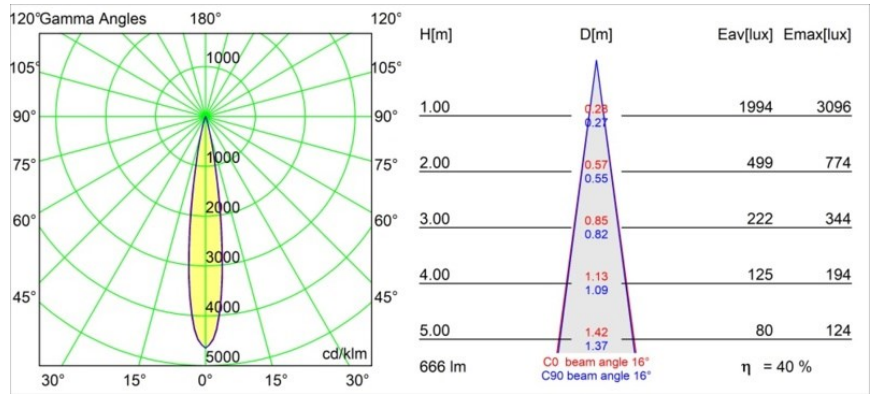

Lichtspreiding & Stralingsdiagram