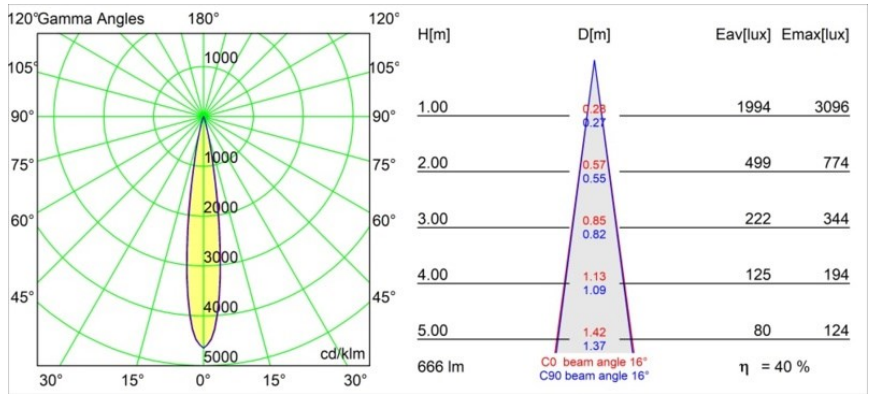

Distribution de Lumière & Schéma de Faisceau