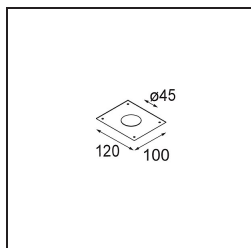

### Caractéristiques

Matériaux	13710481
Type de Source Lumineuse	LED
Type de LED	CITIZEN CLU7A3
Technologie LED	LED COB
CRI	Min. 90
Température de Couleur	2700K
Durée de Vie	L90B10 à 50 000 heures
Ampoule incluse	Oui
Nombre de Sources Lumineuses	1
Code de flux CIE	100 100 100 100 40
Groupe ment (SDCM)	2
Direction de la Lumière	Bas
Optique	Lentille
Faisceau mesuré (°)	16,0
Tension d'Entrée	Driver à Courant Constant Requis
Classe Électrique	III
Indice de protection IP	54
Essai au fil incandescent (°C)	960
Intérieur/extérieur	Intérieur
Application	Plafond, Mur
Montage	Encastré
Taille de découpe (mm)	ø44
Profondeur de montage (mm)	80,0
Ajustabilité	Not Applicable
Distance avec l'Objet Éclairé (m)	0,1
Couleur Principale & Finition Principale	Noir, Anodisé Brossé
Poids brut (g)	186,0
Courant du driver (mA)	350 500
Min. forward voltage (Vf)	11,2 11,2
Max. forward voltage (Vf)	13,2 13,2
Connected load (W)	4,1 6,1
Flux lumineux par lampe (lm)	198 198
Efficacité (lm/W)	48 44

---

UGR	1	1
-----	---	---

---

**TM30 & CRI diagrammes**

**Distribution de Lumière & Schéma de Faisceau**

**Accessoires d'Eclairage d'installation**

**12293730** Plaster Kit 44 1x

**10889530** Installation Housing 123x100x80