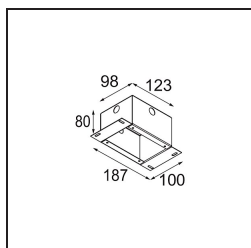

---

UGR	1	1
-----	---	---

---

**TM30 & CRI diagrammes**

**Distribution de Lumière & Schéma de Faisceau**

**Accessoires d'Eclairage d'installation**

**12293730** Plaster Kit 44 1x

**10889530** Installation Housing 123x100x80