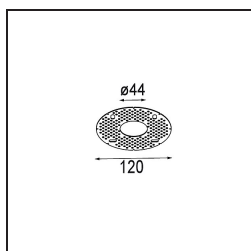

### Caractéristiques

Matériaux	13710481
Type de Source Lumineuse	LED
Type de LED	CITIZEN CLU7A3
Technologie LED	LED COB
CRI	Min. 90
Température de Couleur	2700K
Durée de Vie	L90B10 à 50 000 heures
Ampoule incluse	Oui
Nombre de Sources Lumineuses	1
Code de flux CIE	100 100 100 100 40
Groupe ment (SDCM)	2
Direction de la Lumière	Bas
Optique	Lentille
Faisceau mesuré (°)	16,0
Tension d'Entrée	Driver à Courant Constant Requis
Classe Électrique	III
Indice de protection IP	54
Essai au fil incandescent (°C)	960
Intérieur/extérieur	Intérieur
Application	Plafond, Mur
Montage	Encastré
Taille de découpe (mm)	ø44
Profondeur de montage (mm)	80,0
Ajustabilité	Not Applicable
Distance avec l'Objet Éclairé (m)	0,1
Couleur Principale & Finition Principale	Noir, Anodisé Brossé
Poids brut (g)	186,0
Courant du driver (mA)	350 500
Min. forward voltage (Vf)	11,2 11,2
Max. forward voltage (Vf)	13,2 13,2
Connected load (W)	4,1 6,1
Flux lumineux par lampe (lm)	198 198
Efficacité (lm/W)	48 44

---

UGR	1	1
-----	---	---

---

**TM30 & CRI diagrammes**

**Distribution de Lumière & Schéma de Faisceau**

**Accessoires d'Eclairage d'installation**

**12293730** Plaster Kit 44 1x

**10889530** Installation Housing 123x100x80