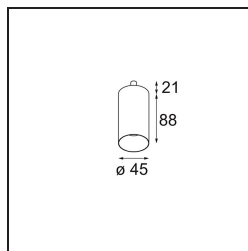

Specificaties

Materiaal	13710732
Type Lichtbron	LED
LED type	CITIZEN CLU7A3
LED technologie	Led-COB
CRI	Min. 90
Kleurtemperatuur	3000K
Levensduur	L90B10 bij 50.000 Uur
Lamp inbegrepen	Ja
Aantal Lichtbronnen	1
CIE-fluxcode	100 100 100 100 39
Binning (SDCM)	2
Lichtrichting	Omlaag
Optisch	Lens
Gemeten gradenbundel (°)	15,0
Ingangsspanning	Aandrijving Gelijkstroom Vereist
Elektriciteitsklasse	III
IP-klasse	20
Gloeidraadtest (°C)	960
Binnen/Buiten	Binnen
Toepassing	Plafond, Wand
Verstelbaarheid	H 360° V 0°/+90°
Afstand tot Verlicht Voorwerp (m)	0,1
Primaire Kleur & Primaire Afwerking	Zwart, Structuur
Brutogewicht (g)	247,0
Stroom driver (mA)	350 500
Min. forward voltage (Vf)	11,2 11,2
Max. forward voltage (Vf)	13,2 13,2
Connected load (W)	4,1 6,1
Lumenoutput per lampunit (lm)	204 276
Efficiëntie (lm/W)	50 45
UGR	1 1
Opmerking	<ul style="list-style-type: none"> Dit is geen compleet product. Modupoint Round of Modupoint Square systeem vereist.