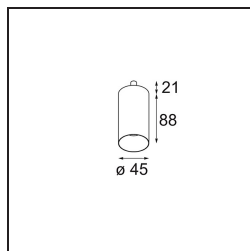

**Spezifikationen**

Material	13710732
Typ der Lichtquelle	LED
LED Typ	CITIZEN CLU7A3
LED-Technologie	COB-LED
CRI	Min. 90
Farbtemperatur	3000K
Lebensdauer	L90B10 bei 50.000 Stunden
Leuchtmittel enthalten	Ja
Anzahl Lichtquellen	1
CIE-Fluxcode	100 100 100 100 39
Binning (SDCM)	2
Lichtrichtung	Abwärts
Optik	Streuscheibe
Gemessene Abstrahlwinkel (°)	15,0
Eingangsspannung	Konstantstrom-Treiber erforderlich
Schutzklasse	III
Schutzart	20
Glühdrahtprüfung (°C)	960
Innen/Außen	Innen
Anwendung	Decke, Wand
Verstellbarkeit	H 360° V 0°/+90°
Abstand zum beleuchteten Objekt (m)	0,1
Primärfarbe & Primäres Finish	Schwarz, Strukturiert
Bruttogewicht (g)	247,0
Antriebsstrom (mA)	350      500
Min. forward voltage (Vf)	11,2      11,2
Max. forward voltage (Vf)	13,2      13,2
Connected load (W)	4,1      6,1
Lichtstrom pro Lampe (lm)	204      276
Effizienz (lm/W)	50      45
UGR	1      1
Bemerkung	<ul style="list-style-type: none"> <li>• Dies ist kein vollständiges Produkt. System Modupoint Round oder Modupoint Square erforderlich.</li> </ul>