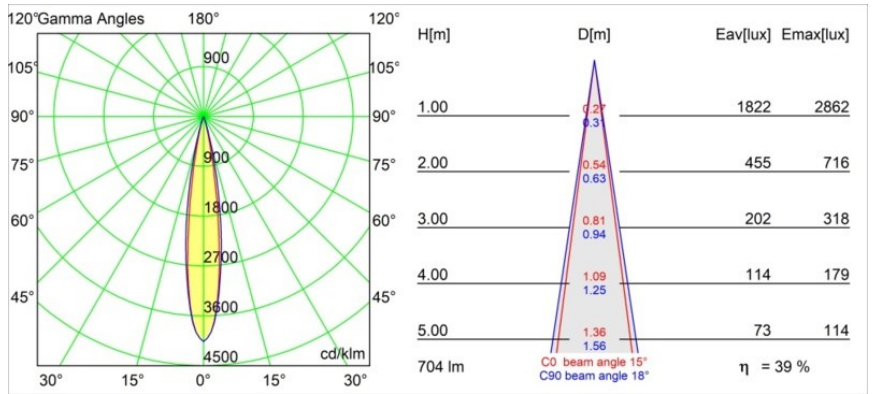

Lichtverteilung und Lichtverteilungskurve