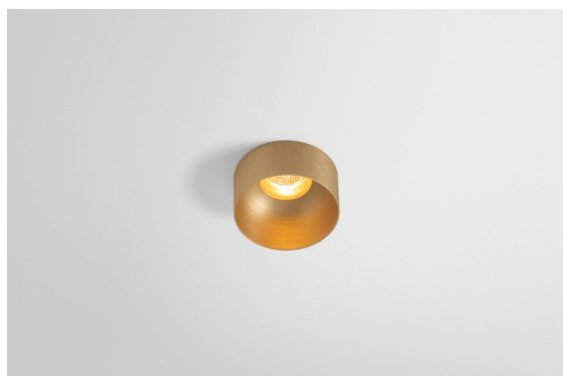

Datum
Klant
Project
Soort

Minute Out Recessed 49 23 1x IP54 LED 2700K Spot DE Champagne Brushed Anodised

Minudes yogische flexibiliteit zal je al evenzeer verrassen als zijn naakte, cilindervormige ontwerp. Voor een geraffineerde en minimalistische look op de muur, op een hoog of laag plafond. Probeer meer dan één Minute op onze Pista rail of op onze herontworpen Modupoint LED. De lange reeks kleuren en het kleine formaat laten een grote indruk achter.

Specificaties

Materiaal	13710441
Type Lichtbron	LED
LED type	CITIZEN CLU7A3
LED technologie	Led-COB
CRI	Min. 90
Kleurtemperatuur	2700K
Levensduur	L90B10 bij 50.000 Uur
Lamp inbegrepen	Ja
Aantal Lichtbronnen	1
CIE-fluxcode	99 100 100 100 41
Binning (SDCM)	2
Lichtrichting	Omlaag
Optisch	Lens
Gemeten gradenbundel (°)	16,0
Ingangsspanning	Aandrijving Gelijktroom Vereist
Elektriciteitsklasse	III
IP-klasse	54
Gloeidraadtest (°C)	960
Binnen/Buiten	Binnen
Toepassing	Plafond, Wand
Montage	Inbouw
Inbouwopening (mm)	Ø44
Montagediepte (mm)	80,0
Verstelbaarheid	Not Applicable
Afstand tot Verlicht Voorwerp (m)	0,1
Primaire Kleur & Primaire Afwerking	Champagne, Geborsteld Geanodiseerd
Brutogewicht (g)	186,0
Stroom driver (mA)	350 500
Min. forward voltage (Vf)	11,2 11,2
Max. forward voltage (Vf)	13,2 13,2
Connected load (W)	4,1 6,1
Lumenoutput per lampunit (lm)	204 275
Efficiëntie (lm/W)	50 45
UGR	5 6