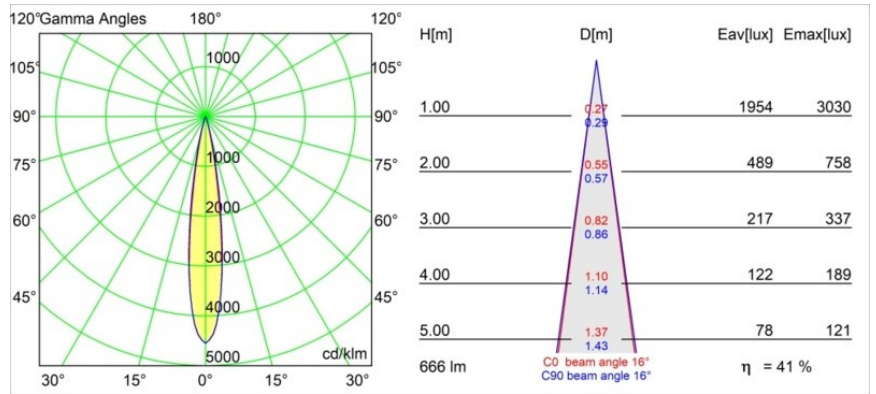

Lichtspreading & Stralingsdiagram