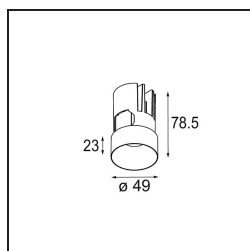

Datum
Klant
Project
Soort

Minute Out Recessed 49 23 1x IP54 LED 2700K Spot DE Champagne Brushed Anodised

Minudes yogische flexibiliteit zal je al evenzeer verrassen als zijn naakte, cilindervormige ontwerp. Voor een geraffineerde en minimalistische look op de muur, op een hoog of laag plafond. Probeer meer dan één Minute op onze Pista rail of op onze herontworpen Modupoint LED. De lange reeks kleuren en het kleine formaat laten een grote indruk achter.

Specificaties

Materiaal	13710441
Type Lichtbron	LED
LED type	CITIZEN CLU7A3
LED technologie	Led-COB
CRI	Min. 90
Kleurtemperatuur	2700K
Levensduur	L90B10 bij 50.000 Uur
Lamp inbegrepen	Ja
Aantal Lichtbronnen	1
CIE-fluxcode	99 100 100 100 41
Binning (SDCM)	2
Lichtrichting	Omlaag
Optisch	Lens
Gemeten gradenbundel (°)	16,0
Ingangsspanning	Aandrijving Gelijktroom Vereist
Elektriciteitsklasse	III
IP-klasse	54
Gloeidraadtest (°C)	960
Binnen/Buiten	Binnen
Toepassing	Plafond, Wand
Montage	Inbouw
Inbouwopening (mm)	Ø44
Montagediepte (mm)	80,0
Verstelbaarheid	Not Applicable
Afstand tot Verlicht Voorwerp (m)	0,1
Primaire Kleur & Primaire Afwerking	Champagne, Geborsteld Geanodiseerd
Brutogewicht (g)	186,0
Stroom driver (mA)	350 500
Min. forward voltage (Vf)	11,2 11,2
Max. forward voltage (Vf)	13,2 13,2
Connected load (W)	4,1 6,1
Lumenoutput per lampunit (lm)	204 275
Efficiëntie (lm/W)	50 45
UGR	5 6