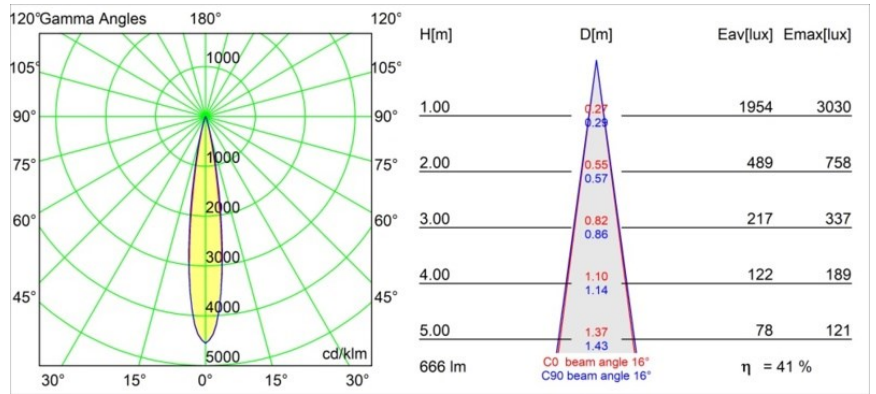

Distribution de Lumière & Schéma de Faisceau