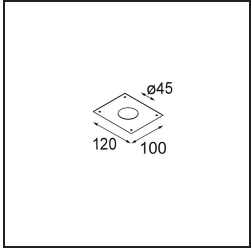

Specifications

Material	13710441
Tipo de fuente de luz	LED
Tipo de LED	CITIZEN CLU7A3
Tecnología LED	COB LED
CRI	Min. 90
Temperatura del color	2700K
Vida Útil	L90B10 @50.000 horas
Lámpara Incluida	Sí
Número de fuentes de luz	1
Código de flujo CIE	99 100 100 100 41
Binning (SDCM)	2
Dirección de la luz	Directo
Óptica	Lente
Ángulo de Apertura medido (°)	16,0
Voltaje de entrada	Driver de corriente constante requerido
Clasificación eléctrica	III
Clasificación del IP	54
Clasificación de hilo incandescente (°C)	960
Interio/Exterior	Interior
Aplicación	Techo, Pared
Montaje	Empotrado
Tamaño de corte (mm)	ø44
Profundidad de montaje (mm)	80,0
Ajustabilidad	Not Applicable
Distancia al objeto iluminado (m)	0,1
Color principal & Acabado principal	Champán, Anodizado cepillado
Peso bruto (g)	186,0
Corriente de accionamiento (mA)	350 500
Min. forward voltage (Vf)	11,2 11,2
Max. forward voltage (Vf)	13,2 13,2
Connected load (W)	4,1 6,1
Flujo luminoso por lámpara (lm)	204 275
Eficacia (lm/W)	50 45

Índice de deslumbramiento	5	6
------------------------------	---	---

TM30 & CRI diagram

Light distribution & beam diagram

Accesorios Instalación

12293730 Plaster Kit 44 1x

10889530 Installation Housing 123x100x80