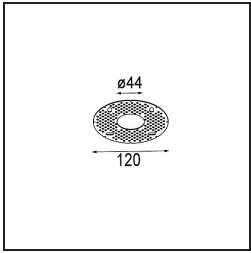

Spezifikationen

Material	13710441
Typ der Lichtquelle	LED
LED Typ	CITIZEN CLU7A3
LED-Technologie	COB-LED
CRI	Min. 90
Farbtemperatur	2700K
Lebensdauer	L90B10 bei 50.000 Stunden
Leuchtmittel enthalten	Ja
Anzahl Lichtquellen	1
CIE-Fluxcode	99 100 100 100 41
Binning (SDCM)	2
Lichtrichtung	Abwärts
Optik	Streuscheibe
Gemessene Abstrahlwinkel (°)	16,0
Eingangsspannung	Konstantstrom-Treiber erforderlich
Schutzklasse	III
Schutzart	54
Glühdrahtprüfung (°C)	960
Innen/Außen	Innen
Anwendung	Decke, Wand
Montage	Einbau
Ausschnittgröße (mm)	ø44
Einbautiefe (mm)	80,0
Verstellbarkeit	Not Applicable
Abstand zum beleuchteten Objekt (m)	0,1
Primärfarbe & Primäres Finish	Champagner, Gebürstet und Eloxiert
Bruttogewicht (g)	186,0
Antriebsstrom (mA)	350 500
Min. forward voltage (Vf)	11,2 11,2
Max. forward voltage (Vf)	13,2 13,2
Connected load (W)	4,1 6,1
Lichtstrom pro Lampe (lm)	204 275
Effizienz (lm/W)	50 45
UGR	5 6

TM30 & CRI Diagramm

Lichtverteilung und Lichtverteilungskurve

Diagramm

Montagezubehör

12293730 Plaster Kit 44 1x

10889530 Installation Housing 123x100x80

12290730 Plaster Kit 100x120-45 1x

Wählen Sie das benötigte Zubehör