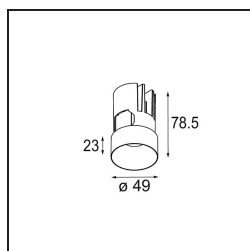

Minute Out Recessed 49 23 1x IP54 LED 2700K Spot DE Champagne Brushed Anodised

Die yogische Flexibilität wird Sie ebenso überraschen, wie ihr pures, zylindrisches Design. Zaubern Sie ein raffiniertes und minimalistisches Szenario an Wände und an hohe oder niedrige Decken. Probieren Sie mehr als eine Minute aus, an unserem Pista Schienensystem oder unserem völlig neu entwickelten Modupoint LED. Die lange Farblinie und die Miniaturgröße hinterlassen einen bleibenden Eindruck.

Spezifikationen

Material	13710441
Typ der Lichtquelle	LED
LED Typ	CITIZEN CLU7A3
LED-Technologie	COB-LED
CRI	Min. 90
Farbtemperatur	2700K
Lebensdauer	L90B10 bei 50.000 Stunden
Leuchtmittel enthalten	Ja
Anzahl Lichtquellen	1
CIE-Fluxcode	99 100 100 100 41
Binning (SDCM)	2
Lichtrichtung	Abwärts
Optik	Streuscheibe
Gemessene Abstrahlwinkel (°)	16,0
Eingangsspannung	Konstantstrom-Treiber erforderlich
Schutzklasse	III
Schutzart	54
Glühdrahtprüfung (°C)	960
Innen/Außen	Innen
Anwendung	Decke, Wand
Montage	Einbau
Ausschnittgröße (mm)	ø44
Einbautiefe (mm)	80,0
Verstellbarkeit	Not Applicable
Abstand zum beleuchteten Objekt (m)	0,1
Primärfarbe & Primäres Finish	Champagner, Gebürstet und Eloxiert
Bruttogewicht (g)	186,0
Antriebsstrom (mA)	350 500
Min. forward voltage (Vf)	11,2 11,2
Max. forward voltage (Vf)	13,2 13,2
Connected load (W)	4,1 6,1
Lichtstrom pro Lampe (lm)	204 275
Effizienz (lm/W)	50 45
UGR	5 6