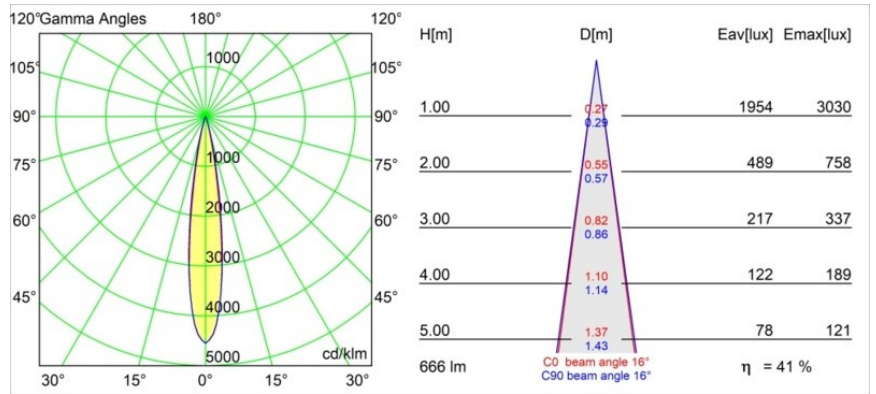

Lichtverteilung und Lichtverteilungskurve