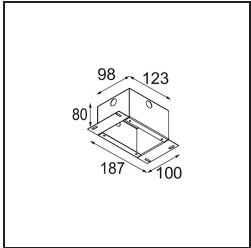

Spezifikationen

Material	13710441
Typ der Lichtquelle	LED
LED Typ	CITIZEN CLU7A3
LED-Technologie	COB-LED
CRI	Min. 90
Farbtemperatur	2700K
Lebensdauer	L90B10 bei 50.000 Stunden
Leuchtmittel enthalten	Ja
Anzahl Lichtquellen	1
CIE-Fluxcode	99 100 100 100 41
Binning (SDCM)	2
Lichtrichtung	Abwärts
Optik	Streuscheibe
Gemessene Abstrahlwinkel (°)	16,0
Eingangsspannung	Konstantstrom-Treiber erforderlich
Schutzklasse	III
Schutzart	54
Glühdrahtprüfung (°C)	960
Innen/Außen	Innen
Anwendung	Decke, Wand
Montage	Einbau
Ausschnittgröße (mm)	ø44
Einbautiefe (mm)	80,0
Verstellbarkeit	Not Applicable
Abstand zum beleuchteten Objekt (m)	0,1
Primärfarbe & Primäres Finish	Champagner, Gebürstet und Eloxiert
Bruttogewicht (g)	186,0
Antriebsstrom (mA)	350 500
Min. forward voltage (Vf)	11,2 11,2
Max. forward voltage (Vf)	13,2 13,2
Connected load (W)	4,1 6,1
Lichtstrom pro Lampe (lm)	204 275
Effizienz (lm/W)	50 45
UGR	5 6

TM30 & CRI Diagramm

Lichtverteilung und Lichtverteilungskurve

Diagramm

Montagezubehör

12293730 Plaster Kit 44 1x

10889530 Installation Housing 123x100x80

12290730 Plaster Kit 100x120-45 1x

Wählen Sie das benötigte Zubehör