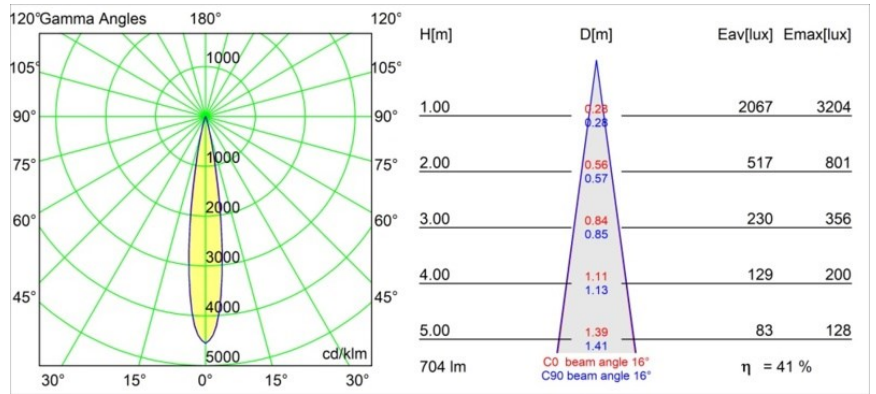

Lichtspreading & Stralingsdiagram