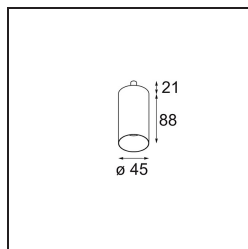

Datum
Klant
Project
Soort

FFD_Minude Jack Adjustable 45 1x LED 3000K Spot DE White Structure BB

Minudes yogische flexibiliteit zal je al evenzeer verrassen als zijn naakte, cilindervormige ontwerp. Voor een geraffineerde en minimalistische look op de muur, op een hoog of laag plafond. Probeer meer dan één Minude op onze Pista rail of op onze herontworpen Modupoint LED. De lange reeks kleuren en het kleine formaat laten een grote indruk achter.

Specificaties

Materiaal	13710709
Type Lichtbron	LED
LED type	CITIZEN CLU7A3
LED technologie	Led-COB
CRI	Min. 90
Kleurtemperatuur	3000K
Levensduur	L90B10 bij 50.000 Uur
Lamp inbegrepen	Ja
Aantal Lichtbronnen	1
CIE-fluxcode	97 99 100 100 42
Binning (SDCM)	2
Lichtrichting	Omlaag
Optisch	Lens
Gemeten gradenbundel (°)	16,0
Ingangsspanning	Aandrijving Gelijktroom Vereist
Elektriciteitsklasse	III
IP-klasse	20
Gloeidraadtest (°C)	960
Binnen/Buiten	Binnen
Toepassing	Plafond, Wand
Verstelbaarheid	H 360° V 0°/+90°
Afstand tot Verlicht Voorwerp (m)	0,1
Primaire Kleur & Primaire Afwerking	Wit, Structuur
Brutogewicht (g)	247,0
Stroom driver (mA)	350 500
Min. forward voltage (Vf)	11,2 11,2
Max. forward voltage (Vf)	13,2 13,2
Connected load (W)	4,1 6,1
Lumenoutput per lampunit (lm)	218 295
Efficiëntie (lm/W)	53 48
UGR	12 14
Opmerking	Dit is geen compleet product. Modupoint Round of Modupoint Square systeem vereist.