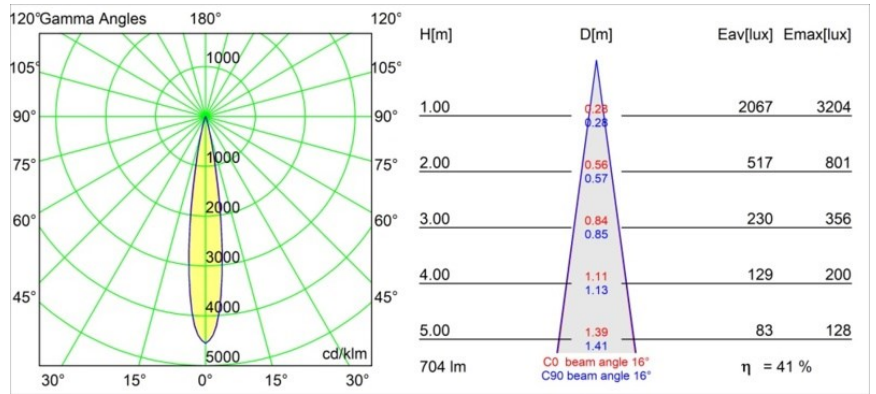

Light distribution & beam diagram