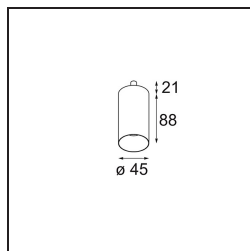

### Specifications

Materiale	13710709
Tipo di Sorgente	LED
Tipologia LED	CITIZEN CLU7A3
Tecnologie LED	COB
CRI	Min. 90
Temperatura di colore della luce	3000K
Vita utile	L90B10 @50.000 ore
Lampadina inclusa	Sì
Numero di fonte luminosa	1
Codice di flusso CIE	97 99 100 100 42
Binning (SDCM)	2
Direzione della luce	Diretta
Ottiche	Lente
Fascio misurato (°)	16,0
Volt in ingresso	Necessario driver a corrente costante
Classificazione elettrica	III
Grado IP	20
Test filo a caldo (°C)	960
Interno/Esterno	Interno
Applicazione	Soffitto, Parete
Orientabilità	H 360° V 0°/+90°
Distanza dall'oggetto illuminato (m)	0,1
Colore primario & Finitura primaria	Bianco, Strutturata
Peso lordo (g)	247,0
Corrente di azionamento (mA)	350      500
Min. forward voltage (Vf)	11,2      11,2
Max. forward voltage (Vf)	13,2      13,2
Connected load (W)	4,1      6,1
Flusso luminoso per lampade (lm)	218      295
Efficienza (lm/W)	53      48
Livello abbagliamento	12      14
Remark	<ul style="list-style-type: none"> <li>This is not a complete product. Modupoint Round or Modupoint Square system required.</li> </ul>