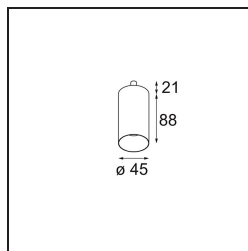

Caractéristiques

Matériaux	13710709
Type de Source Lumineuse	LED
Type de LED	CITIZEN CLU7A3
Technologie LED	LED COB
CRI	Min. 90
Température de Couleur	3000K
Durée de Vie	L90B10 à 50 000 heures
Ampoule incluse	Oui
Nombre de Sources Lumineuses	1
Code de flux CIE	97 99 100 100 42
Groupe ment (SDCM)	2
Direction de la Lumière	Bas
Optique	Lentille
Faisceau mesuré (°)	16,0
Tension d'Entrée	Driver à Courant Constant Requis
Classe Électrique	III
Indice de protection IP	20
Essai au fil incandescent (°C)	960
Intérieur/extérieur	Intérieur
Application	Plafond, Mur
Ajustabilité	H 360° V 0°/+90°
Distance avec l'Objet Éclairé (m)	0,1
Couleur Principale & Finition Principale	Blanc, Structure
Poids brut (g)	247,0
Courant du driver (mA)	350 500
Min. forward voltage (Vf)	11,2 11,2
Max. forward voltage (Vf)	13,2 13,2
Connected load (W)	4,1 6,1
Flux lumineux par lampe (lm)	218 295
Efficacité (lm/W)	53 48
UGR	12 14
Commentaire	<ul style="list-style-type: none"> Ceci n'est pas un produit complet. Système Modupoint Round ou Modupoint Square requis.