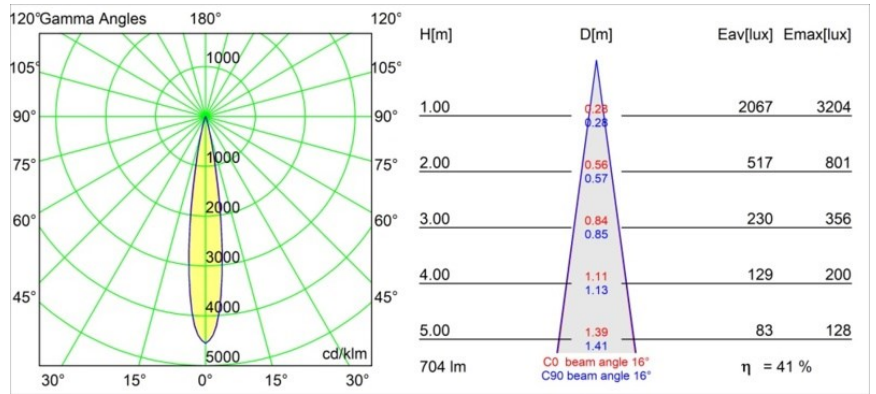

Distribution de Lumière & Schéma de Faisceau