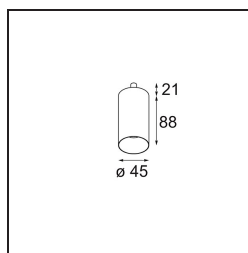

### Spezifikationen

Material	13710709
Typ der Lichtquelle	LED
LED Typ	CITIZEN CLU7A3
LED-Technologie	COB-LED
CRI	Min. 90
Farbtemperatur	3000K
Lebensdauer	L90B10 bei 50.000 Stunden
Leuchtmittel enthalten	Ja
Anzahl Lichtquellen	1
CIE-Fluxcode	97 99 100 100 42
Binning (SDCM)	2
Lichtrichtung	Abwärts
Optik	Streuscheibe
Gemessene Abstrahlwinkel (°)	16,0
Eingangsspannung	Konstantstrom-Treiber erforderlich
Schutzklasse	III
Schutzart	20
Glühdrahtprüfung (°C)	960
Innen/Außen	Innen
Anwendung	Decke, Wand
Verstellbarkeit	H 360° V 0°/+90°
Abstand zum beleuchteten Objekt (m)	0,1
Primärfarbe & Primäres Finish	Weiß, Strukturiert
Bruttogewicht (g)	247,0
Antriebsstrom (mA)	350      500
Min. forward voltage (Vf)	11,2      11,2
Max. forward voltage (Vf)	13,2      13,2
Connected load (W)	4,1      6,1
Lichtstrom pro Lampe (lm)	218      295
Effizienz (lm/W)	53      48
UGR	12      14
Bemerkung	<ul style="list-style-type: none"> <li>• Dies ist kein vollständiges Produkt. System Modupoint Round oder Modupoint Square erforderlich.</li> </ul>