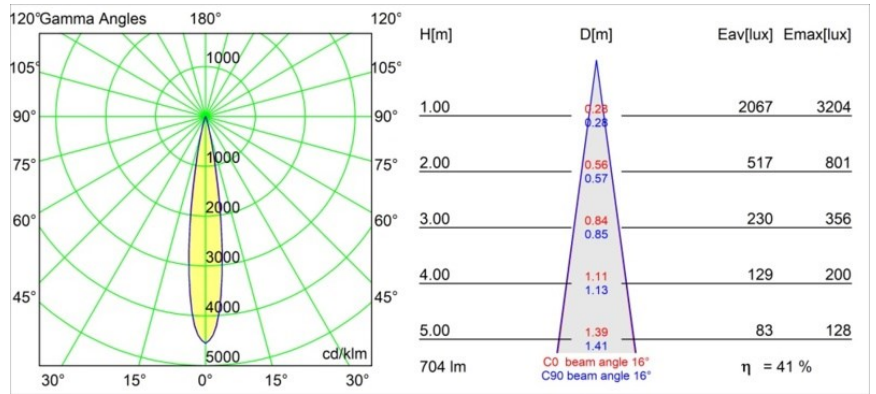

Lichtverteilung und Lichtverteilungskurve