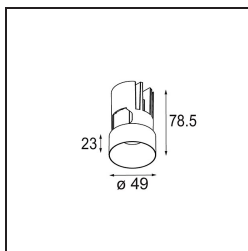

Datum
Klant
Project
Soort

Minute Out Recessed 49 23 1x IP54 LED 2700K Spot DE Black Structure

Minudes yogische flexibiliteit zal je al evenzeer verrassen als zijn naakte, cilindervormige ontwerp. Voor een geraffineerde en minimalistische look op de muur, op een hoog of laag plafond. Probeer meer dan één Minute op onze Pista rail of op onze herontworpen Modupoint LED. De lange reeks kleuren en het kleine formaat laten een grote indruk achter.

Specificaties

Materiaal	13710432
Type Lichtbron	LED
LED type	CITIZEN CLU7A3
LED technologie	Led-COB
CRI	Min. 90
Kleurtemperatuur	2700K
Levensduur	L90B10 bij 50.000 Uur
Lamp inbegrepen	Ja
Aantal Lichtbronnen	1
CIE-fluxcode	100 100 100 100 40
Binning (SDCM)	2
Lichtrichting	Omlaag
Optisch	Lens
Gemeten gradenbundel (°)	15,0
Ingangsspanning	Aandrijving Gelijkstroom Vereist
Elektriciteitsklasse	III
IP-klasse	54
Gloeidraadtest (°C)	960
Binnen/Buiten	Binnen
Toepassing	Plafond, Wand
Montage	Inbouw
Inbouwopening (mm)	ø44
Montagediepte (mm)	80,0
Verstelbaarheid	Not Applicable
Afstand tot Verlicht Voorwerp (m)	0,1
Primaire Kleur & Primaire Afwerking	Zwart, Structuur
Brutogewicht (g)	186,0
Stroom driver (mA)	350 500
Min. forward voltage (Vf)	11,2 11,2
Max. forward voltage (Vf)	13,2 13,2
Connected load (W)	4,1 6,1
Lumenoutput per lampunit (lm)	198 268
Efficiëntie (lm/W)	48 44
UGR	1 1