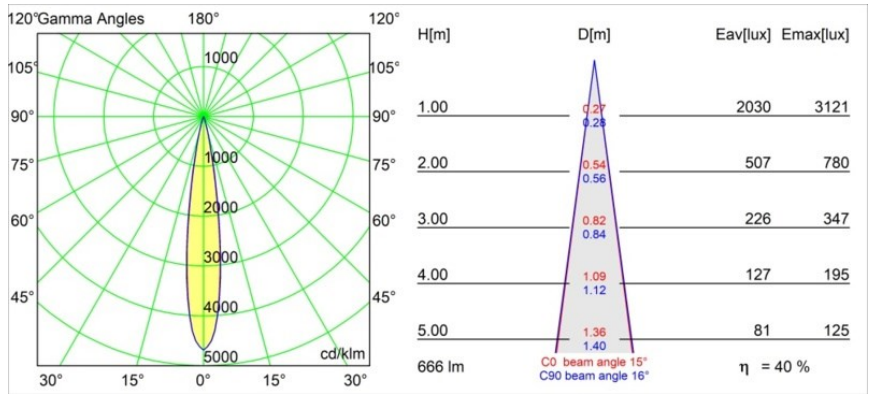

Lichtspreading & Stralingsdiagram