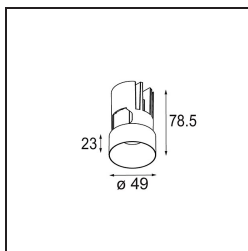

Date
Customer
Project
Type

Minude Out Recessed 49 23 1x IP54 LED 2700K Spot DE Black Structure

La flessibilità yogica di Minude ti sorprenderà quanto il suo design essenziale e cilindrico. Esprimi un'estetica raffinata e minimalista su pareti e soffitti alti o bassi. Prova più di un Minude sul nostro binario Pista o sul nostro Modupoint LED ridisegnato. La sua lunga serie di colori e le sue dimensioni miniaturizzate faranno certamente colpo.

Specifications

Materiale	13710432
Tipo di Sorgente	LED
Tipologia LED	CITIZEN CLU7A3
Tecnologie LED	COB
CRI	Min. 90
Temperatura di colore della luce	2700K
Vita utile	L90B10 @50.000 ore
Lampadina inclusa	Sì
Numero di fonte luminosa	1
Codice di flusso CIE	100 100 100 100 40
Binning (SDCM)	2
Direzione della luce	Diretta
Ottiche	Lente
Fascio misurato (°)	15,0
Volt in ingresso	Necessario driver a corrente costante
Classificazione elettrica	III
Grado IP	54
Test filo a caldo (°C)	960
Interno/Esterno	Interno
Applicazione	Soffitto, Parete
Montaggio	Incassato
Foro d'incasso (mm)	ø44
Profondità di montaggio (mm)	80,0
Orientabilità	Not Applicable
Distanza dall'oggetto illuminato (m)	0,1
Colore primario & Finitura primaria	Nero, Strutturata
Peso lordo (g)	186,0
Corrente di azionamento (mA)	350 500
Min. forward voltage (Vf)	11,2 11,2
Max. forward voltage (Vf)	13,2 13,2
Connected load (W)	4,1 6,1
Flusso luminoso per lampade (lm)	198 268
Efficienza (lm/W)	48 44