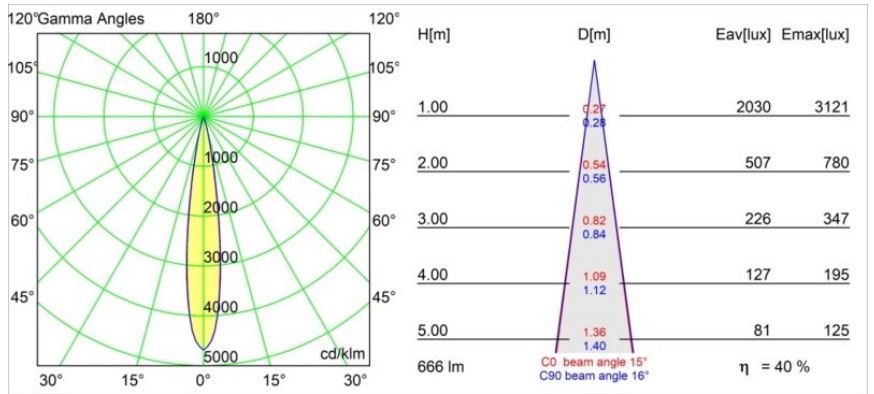

Distribution de Lumière & Schéma de Faisceau