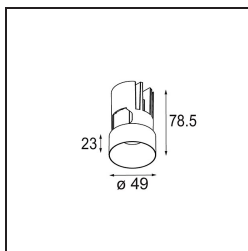

Date
Client
Projet
Type

Minude Out Recessed 49 23 1x IP54 LED 2700K Spot DE Black Structure

La souplesse yogique de Minude vous surprendra tout autant que son design cylindrique épuré. Obtenez un effet raffiné et minimaliste sur les murs, sur les plafonds hauts ou sur les plafonds bas. Testez plusieurs Minude sur notre rail Pista ou sur notre Modupoint LED revisité. Sa variété de couleurs et sa taille miniature feront forte impression.

Caractéristiques

Matériaux	13710432
Type de Source Lumineuse	LED
Type de LED	CITIZEN CLU7A3
Technologie LED	LED COB
CRI	Min. 90
Température de Couleur	2700K
Durée de Vie	L90B10 à 50 000 heures
Ampoule incluse	Oui
Nombre de Sources Lumineuses	1
Code de flux CIE	100 100 100 100 40
Groupe ment (SDCM)	2
Direction de la Lumière	Bas
Optique	Lentille
Faisceau mesuré (°)	15,0
Tension d'Entrée	Driver à Courant Constant Requis
Classe Électrique	III
Indice de protection IP	54
Essai au fil incandescent (°C)	960
Intérieur/extérieur	Intérieur
Application	Plafond, Mur
Montage	Encastré
Taille de découpe (mm)	ø44
Profondeur de montage (mm)	80,0
Ajustabilité	Not Applicable
Distance avec l'Objet Éclairé (m)	0,1
Couleur Principale & Finition Principale	Noir, Structure
Poids brut (g)	186,0
Courant du driver (mA)	350 500
Min. forward voltage (Vf)	11,2 11,2
Max. forward voltage (Vf)	13,2 13,2
Connected load (W)	4,1 6,1
Flux lumineux par lampe (lm)	198 268
Efficacité (lm/W)	48 44