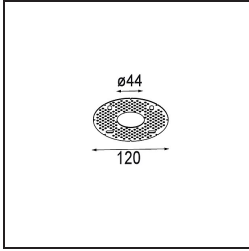

Specifications

Material	13710432
Tipo de fuente de luz	LED
Tipo de LED	CITIZEN CLU7A3
Tecnología LED	COB LED
CRI	Min. 90
Temperatura del color	2700K
Vida Útil	L90B10 @50.000 horas
Lámpara Incluida	Sí
Número de fuentes de luz	1
Código de flujo CIE	100 100 100 100 40
Binning (SDCM)	2
Dirección de la luz	Directo
Óptica	Lente
Ángulo de Apertura medido (°)	15,0
Voltaje de entrada	Driver de corriente constante requerido
Clasificación eléctrica	III
Clasificación del IP	54
Clasificación de hilo incandescente (°C)	960
Interior/Exterior	Interior
Aplicación	Techo, Pared
Montaje	Empotrado
Tamaño de corte (mm)	ø44
Profundidad de montaje (mm)	80,0
Ajustabilidad	Not Applicable
Distancia al objeto iluminado (m)	0,1
Color principal & Acabado principal	Negro, Estructura
Peso bruto (g)	186,0
Corriente de accionamiento (mA)	350 500
Min. forward voltage (Vf)	11,2 11,2
Max. forward voltage (Vf)	13,2 13,2
Connected load (W)	4,1 6,1
Flujo luminoso por lámpara (lm)	198 268
Eficacia (lm/W)	48 44

Índice de deslumbramiento	1	1
------------------------------	---	---

TM30 & CRI diagram

Light distribution & beam diagram

Accesorios Instalación

12293730 Plaster Kit 44 1x

10889530 Installation Housing 123x100x80