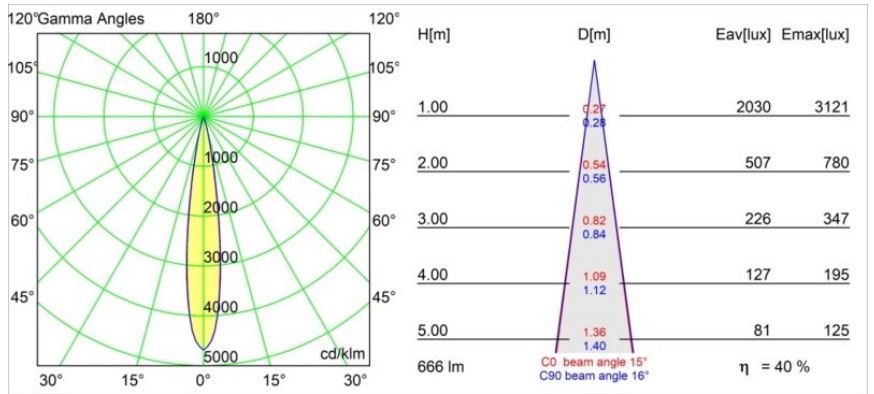

Light distribution & beam diagram