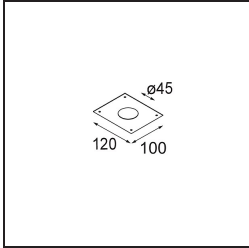

12290730 Plaster Kit 100x120-45 1x

Choose a required accessory