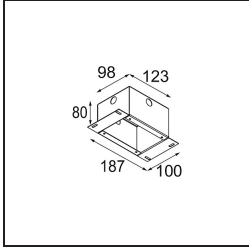

Specifications

Material	13710432
Tipo de fuente de luz	LED
Tipo de LED	CITIZEN CLU7A3
Tecnología LED	COB LED
CRI	Min. 90
Temperatura del color	2700K
Vida Útil	L90B10 @50.000 horas
Lámpara Incluida	Sí
Número de fuentes de luz	1
Código de flujo CIE	100 100 100 100 40
Binning (SDCM)	2
Dirección de la luz	Directo
Óptica	Lente
Ángulo de Apertura medido (°)	15,0
Voltaje de entrada	Driver de corriente constante requerido
Clasificación eléctrica	III
Clasificación del IP	54
Clasificación de hilo incandescente (°C)	960
Interior/Exterior	Interior
Aplicación	Techo, Pared
Montaje	Empotrado
Tamaño de corte (mm)	ø44
Profundidad de montaje (mm)	80,0
Ajustabilidad	Not Applicable
Distancia al objeto iluminado (m)	0,1
Color principal & Acabado principal	Negro, Estructura
Peso bruto (g)	186,0
Corriente de accionamiento (mA)	350 500
Min. forward voltage (Vf)	11,2 11,2
Max. forward voltage (Vf)	13,2 13,2
Connected load (W)	4,1 6,1
Flujo luminoso por lámpara (lm)	198 268
Eficacia (lm/W)	48 44

Índice de deslumbramiento	1	1
------------------------------	---	---

TM30 & CRI diagram

Light distribution & beam diagram

Accesorios Instalación

12293730 Plaster Kit 44 1x

10889530 Installation Housing 123x100x80