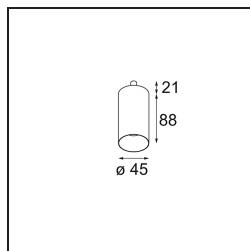

Datum
Klant
Project
Soort

Minute Jack Adjustable 45 1x LED 2700K Spot DE Silver Bronze Brushed Anodised

Specificaties

Materiaal	13710684
Type Lichtbron	LED
LED type	CITIZEN CLU7A3
LED technologie	Led-COB
CRI	Min. 90
Kleurtemperatuur	2700K
Levensduur	L90B10 bij 50.000 Uur
Lamp inbegrepen	Ja
Aantal Lichtbronnen	1
CIE-fluxcode	99 100 100 100 40
Binning (SDCM)	2
Lichtrichting	Omlaag
Optisch	Lens
Gemeten gradenbundel (°)	16,0
Ingangsspanning	Aandrijving Gelijkstroom Vereist
Elektriciteitsklasse	III
IP-klasse	20
Gloeidraadtest (°C)	960
Binnen/Buiten	Binnen
Toepassing	Plafond, Wand
Verstelbaarheid	H 360° V 0°/+90°
Afstand tot Verlicht Voorwerp (m)	0,1
Primaire Kleur & Primaire Afwerking	Zilverbrons, Geborsteld Geanodiseerd
Brutogewicht (g)	247,0
Stroom driver (mA)	350 500
Min. forward voltage (Vf)	11,2 11,2
Max. forward voltage (Vf)	13,2 13,2
Connected load (W)	4,1 6,1
Lumenoutput per lampunit (lm)	198 267
Efficiëntie (lm/W)	48 44
UGR	4 5
Opmerking	<ul style="list-style-type: none"> Dit is geen compleet product. Modupoint Round of Modupoint Square systeem vereist.