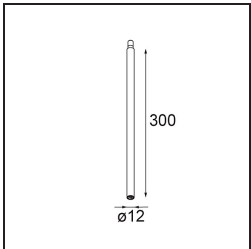

TM30 & CRI Diagrammen

Lichtspreiding & Stralingsdiagram

Decoratieve Accessoires

13240009 Stick Modupoint 100 White Structure
13240032 Stick Modupoint 100 Black Structure

13240109 Stick Modupoint 200 White Structure
13240132 Stick Modupoint 200 Black Structure