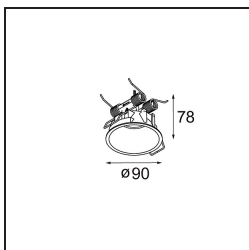

Accessori Installazione

13240509 Modupoint Round Deep Recessed 90 1x DE White Structure
13240532 Modupoint Round Deep Recessed 90 1x DE Black Structure