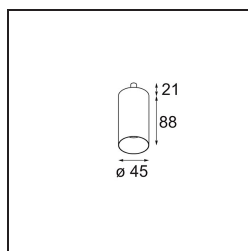

### Caractéristiques

Matériaux	13710684
Type de Source Lumineuse	LED
Type de LED	CITIZEN CLU7A3
Technologie LED	LED COB
CRI	Min. 90
Température de Couleur	2700K
Durée de Vie	L90B10 à 50 000 heures
Ampoule incluse	Oui
Nombre de Sources Lumineuses	1
Code de flux CIE	99 100 100 100 40
Groupe ment (SDCM)	2
Direction de la Lumière	Bas
Optique	Lentille
Faisceau mesuré (°)	16,0
Tension d'Entrée	Driver à Courant Constant Requis
Classe Électrique	III
Indice de protection IP	20
Essai au fil incandescent (°C)	960
Intérieur/extérieur	Intérieur
Application	Plafond, Mur
Ajustabilité	H 360° V 0°/+90°
Distance avec l'Objet Éclairé (m)	0,1
Couleur Principale & Finition Principale	Bronze Argenté, Anodisé Brossé
Poids brut (g)	247,0
Courant du driver (mA)	350 500
Min. forward voltage (Vf)	11,2 11,2
Max. forward voltage (Vf)	13,2 13,2
Connected load (W)	4,1 6,1
Flux lumineux par lampe (lm)	198 267
Efficacité (lm/W)	48 44
UGR	4 5
Commentaire	• Ceci n'est pas un produit complet. Système Modupoint Round ou Modupoint Square requis.