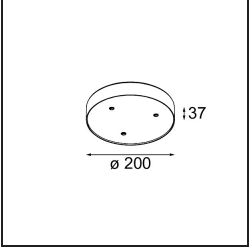

- **13492009** Modupoint Round Surface 200 3x Jack Trailing Edge DI 500mA White Structure
- **13492109** Modupoint Round Surface 200 3x Jack 1800-3000K WD Trailing Edge DI 350mA White Structure
- **13492032** Modupoint Round Surface 200 3x Jack Trailing Edge DI 500mA Black Structure
- **13492209** Modupoint Round Surface 200 3x Jack 1-10V DI 500mA White Structure
- **13492132** Modupoint Round Surface 200 3x Jack 1800-3000K WD Trailing Edge DI 350mA Black Structure
- **13492309** Modupoint Round Surface 200 3x Jack 1800-3000K WD 1-10V DI 350mA White Structure
- **13492232** Modupoint Round Surface 200 3x Jack 1-10V DI 500mA Black Structure
- **13492409** Modupoint Round Surface 200 3x Jack DALI/Push-Dim DI 500mA White Structure
- **13492332** Modupoint Round Surface 200 3x Jack 1800-3000K WD 1-10V DI 350mA Black Structure
- **13492509** Modupoint Round Surface 200 3x Jack 1800-3000K WD DALI/Push-Dim DI 350mA White Structure
- **13492432** Modupoint Round Surface 200 3x Jack DALI/Push-Dim DI 500mA Black Structure
- **13492532** Modupoint Round Surface 200 3x Jack 1800-3000K WD DALI/Push-Dim DI 350mA Black Structure
- **13495009** Modupoint Round Surface 200 3x Jack Casambi DI 500mA White Structure
- **13495032** Modupoint Round Surface 200 3x Jack Casambi DI 500mA Black Structure
- **13495109** Modupoint Round Surface 200 3x Jack 1800-3000K WD Casambi DI 350mA White Structure
- **13495132** Modupoint Round Surface 200 3x Jack 1800-3000K WD Casambi DI 350mA Black Structure