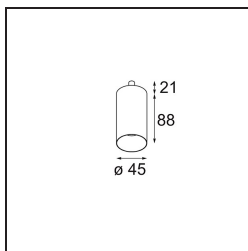

### Specifications

Material	13710684
Tipo de fuente de luz	LED
Tipo de LED	CITIZEN CLU7A3
Tecnología LED	COB LED
CRI	Min. 90
Temperatura del color	2700K
Vida Útil	L90B10 @50.000 horas
Lámpara Incluida	Sí
Número de fuentes de luz	1
Código de flujo CIE	99 100 100 100 40
Binning (SDCM)	2
Dirección de la luz	Directo
Óptica	Lente
Ángulo de Apertura medido (°)	16,0
Voltaje de entrada	Driver de corriente constante requerido
Clasificación eléctrica	III
Clasificación del IP	20
Clasificación de hilo incandescente (°C)	960
Interio/Exterior	Interior
Aplicación	Techo, Pared
Ajustabilidad	H 360° V 0°/+90°
Distancia al objeto iluminado (m)	0,1
Color principal & Acabado principal	Bronce plateado, Anodizado cepillado
Peso bruto (g)	247,0
Corriente de accionamiento (mA)	350      500
Min. forward voltage (Vf)	11,2      11,2
Max. forward voltage (Vf)	13,2      13,2
Connected load (W)	4,1      6,1
Flujo luminoso por lámpara (lm)	198      267
Eficacia (lm/W)	48      44
Índice de deslumbramiento	4      5