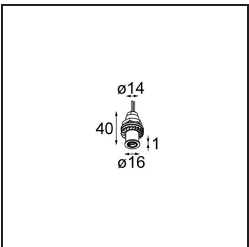

- **13242132** Modupoint Round Panel Mount Recessed 17 1x DE Black Structure
- **13242109** Modupoint Round Panel Mount Recessed 17 1x DE White Structure

■ Choose a required accessory