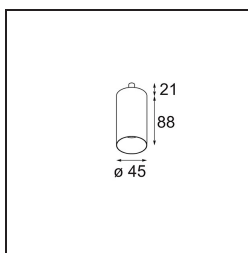

### Spezifikationen

Material	13710684
Typ der Lichtquelle	LED
LED Typ	CITIZEN CLU7A3
LED-Technologie	COB-LED
CRI	Min. 90
Farbtemperatur	2700K
Lebensdauer	L90B10 bei 50.000 Stunden
Leuchtmittel enthalten	Ja
Anzahl Lichtquellen	1
CIE-Fluxcode	99 100 100 100 40
Binning (SDCM)	2
Lichtrichtung	Abwärts
Optik	Streuscheibe
Gemessene Abstrahlwinkel (°)	16,0
Eingangsspannung	Konstantstrom-Treiber erforderlich
Schutzklasse	III
Schutzart	20
Glühdrahtprüfung (°C)	960
Innen/Außen	Innen
Anwendung	Decke, Wand
Verstellbarkeit	H 360° V 0°/+90°
Abstand zum beleuchteten Objekt (m)	0,1
Primärfarbe & Primäres Finish	Silber-Bronze, Gebürstet und Eloxiert
Bruttogewicht (g)	247,0
Antriebsstrom (mA)	350      500
Min. forward voltage (Vf)	11,2      11,2
Max. forward voltage (Vf)	13,2      13,2
Connected load (W)	4,1      6,1
Lichtstrom pro Lampe (lm)	198      267
Effizienz (lm/W)	48      44
UGR	4      5
Bemerkung	<ul style="list-style-type: none"> <li>• Dies ist kein vollständiges Produkt. System Modupoint Round oder Modupoint Square erforderlich.</li> </ul>