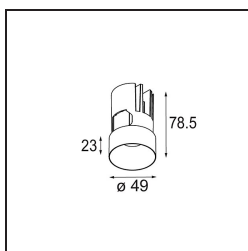

Date
Client
Projet
Type

Minude Out Recessed 49 23 1x IP54 LED 2700K Spot DE White Structure

La souplesse yogique de Minude vous surprendra tout autant que son design cylindrique épuré. Obtenez un effet raffiné et minimaliste sur les murs, sur les plafonds hauts ou sur les plafonds bas. Testez plusieurs Minude sur notre rail Pista ou sur notre Modupoint LED revisité. Sa variété de couleurs et sa taille miniature feront forte impression.

Caractéristiques

Matériaux	13710409
Type de Source Lumineuse	LED
Type de LED	CITIZEN CLU7A3
Technologie LED	LED COB
CRI	Min. 90
Température de Couleur	2700K
Durée de Vie	L90B10 à 50 000 heures
Ampoule incluse	Oui
Nombre de Sources Lumineuses	1
Code de flux CIE	97 99 100 100 42
Groupement (SDCM)	2
Direction de la Lumière	Bas
Optique	Lentille
Faisceau mesuré (°)	16,0
Tension d'Entrée	Driver à Courant Constant Requis
Classe Électrique	III
Indice de protection IP	54
Essai au fil incandescent (°C)	960
Intérieur/extérieur	Intérieur
Application	Plafond, Mur
Montage	Encastré
Taille de découpe (mm)	ø44
Profondeur de montage (mm)	80,0
Ajustabilité	Not Applicable
Distance avec l'Objet Éclairé (m)	0,1
Couleur Principale & Finition Principale	Blanc, Structure
Poids brut (g)	186,0
Courant du driver (mA)	350 500
Min. forward voltage (Vf)	11,2 11,2
Max. forward voltage (Vf)	13,2 13,2
Connected load (W)	4,1 6,1
Flux lumineux par lampe (lm)	209 282
Efficacité (lm/W)	51 46