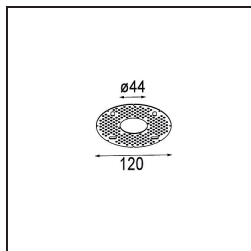

Montagezubehör

12293730 Plaster Kit 44 1x