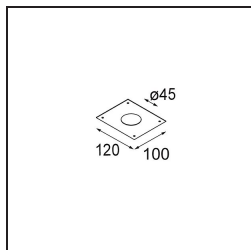

Datum
Kunde
Projekt
Art

Minute Out Recessed 49 23 1x IP54 LED 2700K Spot DE White Structure

Spezifikationen

Material	13710409
Typ der Lichtquelle	LED
LED Typ	CITIZEN CLU7A3
LED-Technologie	COB-LED
CRI	Min. 90
Farbtemperatur	2700K
Lebensdauer	L90B10 bei 50.000 Stunden
Leuchtmittel enthalten	Ja
Anzahl Lichtquellen	1
CIE-Fluxcode	97 99 100 100 42
Binning (SDCM)	2
Lichtrichtung	Abwärts
Optik	Streuscheibe
Gemessene Abstrahlwinkel (°)	16,0
Eingangsspannung	Konstantstrom-Treiber erforderlich
Schutzklasse	III
Schutzart	54
Glühdrahtprüfung (°C)	960
Innen/Außen	Innen
Anwendung	Decke, Wand
Montage	Einbau
Ausschnittgröße (mm)	ø44
Einbautiefe (mm)	80,0
Verstellbarkeit	Not Applicable
Abstand zum beleuchteten Objekt (m)	0,1
Primärfarbe & Primäres Finish	Weiß, Strukturiert
Bruttogewicht (g)	186,0
Antriebsstrom (mA)	350 500
Min. forward voltage (Vf)	11,2 11,2
Max. forward voltage (Vf)	13,2 13,2
Connected load (W)	4,1 6,1
Lichtstrom pro Lampe (lm)	209 282
Effizienz (lm/W)	51 46
UGR	12 13

TM30 & CRI Diagramm

Montagezubehör

12293730 Plaster Kit 44 1x

10889530 Installation Housing 123x100x80

12290730 Plaster Kit 100x120-45 1x

Wählen Sie das benötigte Zubehör