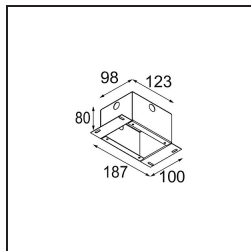

10889530 Installation Housing 123x100x80