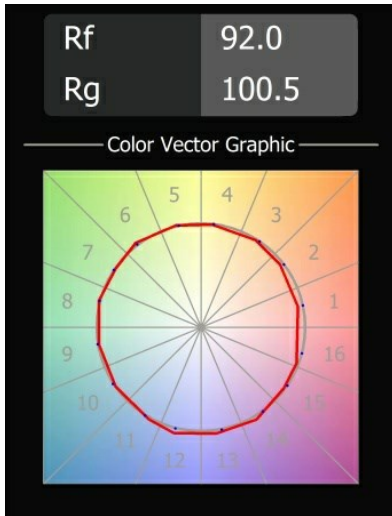

TM30 & CRI Diagramm