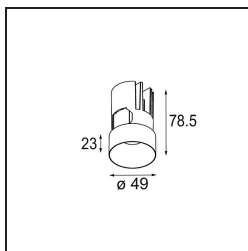

Datum
Kunde
Projekt
Art

Minute Out Recessed 49 23 1x IP54 LED 2700K Spot DE White Structure

Spezifikationen

Material	13710409
Typ der Lichtquelle	LED
LED Typ	CITIZEN CLU7A3
LED-Technologie	COB-LED
CRI	Min. 90
Farbtemperatur	2700K
Lebensdauer	L90B10 bei 50.000 Stunden
Leuchtmittel enthalten	Ja
Anzahl Lichtquellen	1
CIE-Fluxcode	97 99 100 100 42
Binning (SDCM)	2
Lichtrichtung	Abwärts
Optik	Streuscheibe
Gemessene Abstrahlwinkel (°)	16,0
Eingangsspannung	Konstantstrom-Treiber erforderlich
Schutzklasse	III
Schutzart	54
Glühdrahtprüfung (°C)	960
Innen/Außen	Innen
Anwendung	Decke, Wand
Montage	Einbau
Ausschnittgröße (mm)	ø44
Einbautiefe (mm)	80,0
Verstellbarkeit	Not Applicable
Abstand zum beleuchteten Objekt (m)	0,1
Primärfarbe & Primäres Finish	Weiß, Strukturiert
Bruttogewicht (g)	186,0
Antriebsstrom (mA)	350 500
Min. forward voltage (Vf)	11,2 11,2
Max. forward voltage (Vf)	13,2 13,2
Connected load (W)	4,1 6,1
Lichtstrom pro Lampe (lm)	209 282
Effizienz (lm/W)	51 46
UGR	12 13