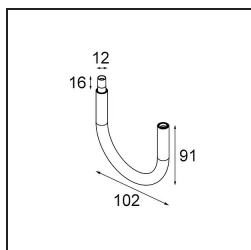

13242309 Stick Modupoint Curved 180° White Structure
13242332 Stick Modupoint Curved 180° Black Structure