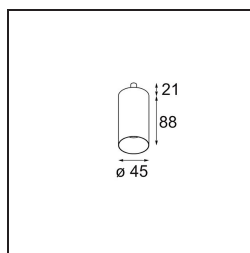

### Specifications

Materiale	13710682
Tipo di Sorgente	LED
Tipologia LED	CITIZEN CLU7A3
Tecnologie LED	COB
CRI	Min. 90
Temperatura di colore della luce	2700K
Vita utile	L90B10 @50.000 ore
Lampadina inclusa	Sì
Numero di fonte luminosa	1
Codice di flusso CIE	100 100 100 100 39
Binning (SDCM)	2
Direzione della luce	Diretta
Ottiche	Lente
Fascio misurato (°)	16,0
Volt in ingresso	Necessario driver a corrente costante
Classificazione elettrica	III
Grado IP	20
Test filo a caldo (°C)	960
Interno/Esterno	Interno
Applicazione	Soffitto, Parete
Orientabilità	H 360° V 0°/+90°
Distanza dall'oggetto illuminato (m)	0,1
Colore primario & Finitura primaria	Bronzo, Anodizzata Spazzolata
Peso lordo (g)	247,0
Corrente di azionamento (mA)	350      500
Min. forward voltage (Vf)	11,2      11,2
Max. forward voltage (Vf)	13,2      13,2
Connected load (W)	4,1      6,1
Flusso luminoso per lampade (lm)	194      262
Efficienza (lm/W)	47      43
Livello abbagliamento	1      1
Remark	<ul style="list-style-type: none"> <li>This is not a complete product. Modupoint Round or Modupoint Square system required.</li> </ul>