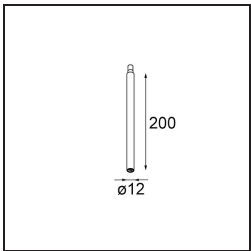

- **13240109** Stick Modupoint 200 White Structure
- **13240132** Stick Modupoint 200 Black Structure