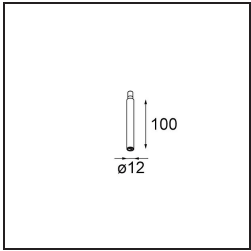

Accessori Decorativi

- **13240009** Stick Modupoint 100 White Structure
- **13240032** Stick Modupoint 100 Black Structure