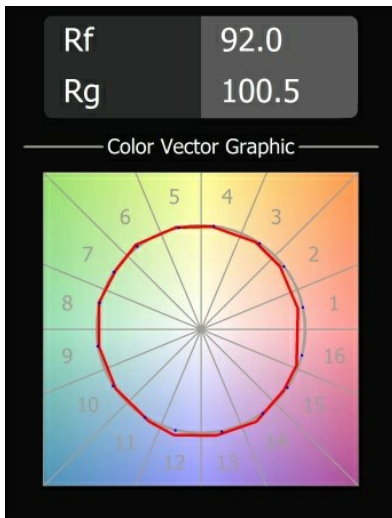

TM30 & CRI diagram