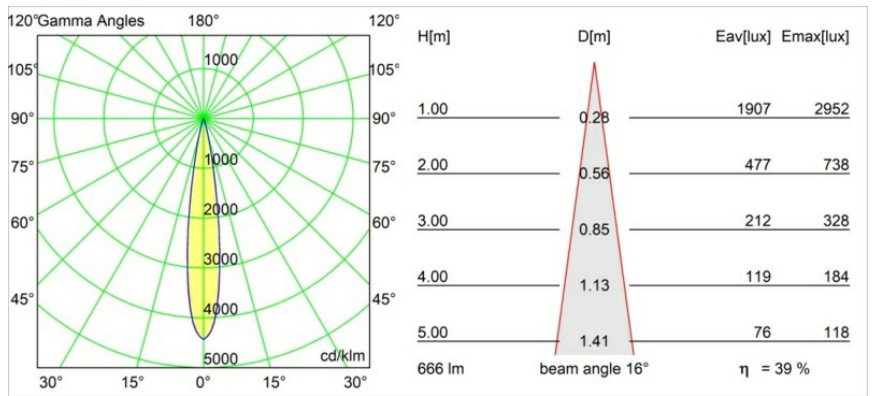

Light distribution & beam diagram