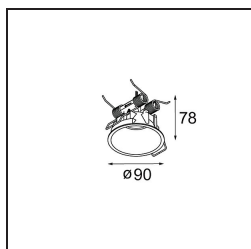

Accessori Installazione

13240509 Modupoint Round Deep Recessed 90 1x DE White Structure
13240532 Modupoint Round Deep Recessed 90 1x DE Black Structure