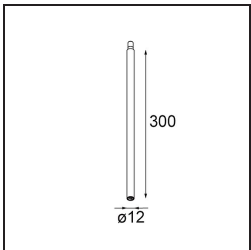

- **13240209** Stick Modupoint 300 White Structure
- **13240232** Stick Modupoint 300 Black Structure