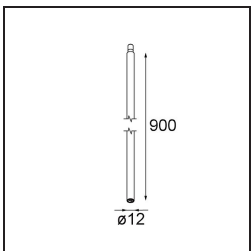

- **13242632** Stick Modupoint 900 Black Structure
- **13242609** Stick Modupoint 900 White Structure