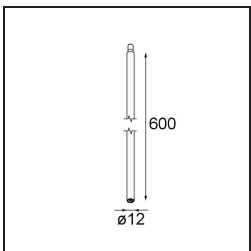

- **13242509** Stick Modupoint 600 White Structure
- **13242532** Stick Modupoint 600 Black Structure