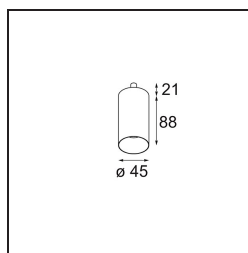

Caractéristiques

Matériaux	13710682
Type de Source Lumineuse	LED
Type de LED	CITIZEN CLU7A3
Technologie LED	LED COB
CRI	Min. 90
Température de Couleur	2700K
Durée de Vie	L90B10 à 50 000 heures
Ampoule incluse	Oui
Nombre de Sources Lumineuses	1
Code de flux CIE	100 100 100 100 39
Groupe ment (SDCM)	2
Direction de la Lumière	Bas
Optique	Lentille
Faisceau mesuré (°)	16,0
Tension d'Entrée	Driver à Courant Constant Requis
Classe Électrique	III
Indice de protection IP	20
Essai au fil incandescent (°C)	960
Intérieur/extérieur	Intérieur
Application	Plafond, Mur
Ajustabilité	H 360° V 0°/+90°
Distance avec l'Objet Éclairé (m)	0,1
Couleur Principale & Finition Principale	Bronze, Anodisé Brossé
Poids brut (g)	247,0
Courant du driver (mA)	350 500
Min. forward voltage (Vf)	11,2 11,2
Max. forward voltage (Vf)	13,2 13,2
Connected load (W)	4,1 6,1
Flux lumineux par lampe (lm)	194 262
Efficacité (lm/W)	47 43
UGR	1 1
Commentaire	<ul style="list-style-type: none"> Ceci n'est pas un produit complet. Système Modupoint Round ou Modupoint Square requis.