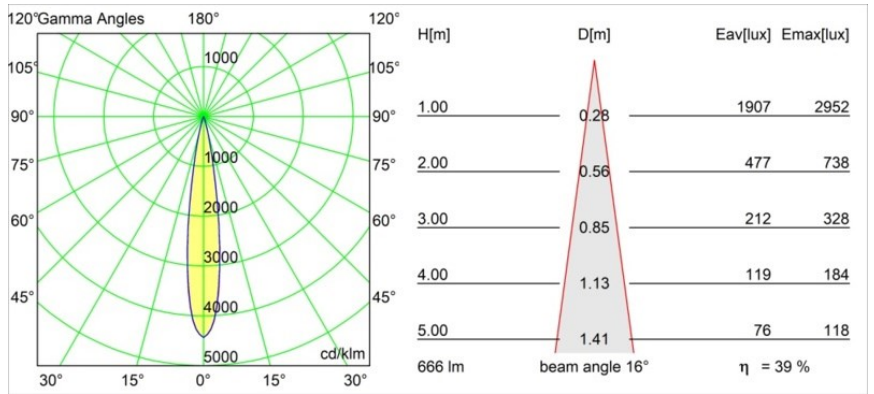

Distribution de Lumière & Schéma de Faisceau