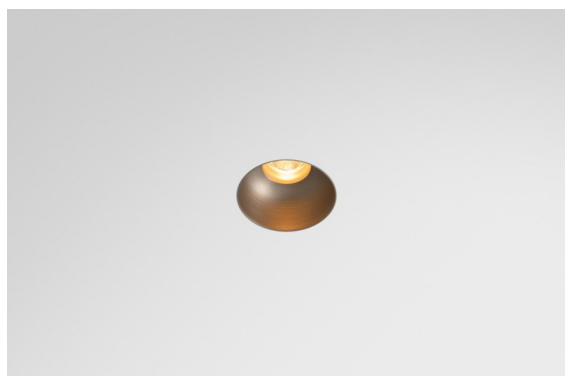

Datum
Klant
Project
Soort

Minute Recessed Trimless 49 1x IP54 LED 3000K Spot DE Silver Bronze Brushed Anodised

Specificaties

Materiaal	13710384
Type Lichtbron	LED
LED type	CITIZEN CLU7A3
LED technologie	Led-COB
CRI	Min. 90
Kleurtemperatuur	3000K
Levensduur	L90B10 bij 50.000 Uur
Lamp inbegrepen	Ja
Aantal Lichtbronnen	1
CIE-fluxcode	99 100 100 100 41
Binning (SDCM)	2
Lichtrichting	Omlaag
Optisch	Lens
Gemeten gradenbundel (°)	16,0
Ingangsspanning	Aandrijving Gelijktroom Vereist
Elektriciteitsklasse	III
IP-klasse	54
Gloeidraadtest (°C)	960
Binnen/Buiten	Binnen
Toepassing	Plafond, Wand
Montage	Inbouw
Inbouwopening (mm)	ø79 for use with recessed or concrete ring
Montagediepte (mm)	100,0
Verstelbaarheid	Not Applicable
Afstand tot Verlicht Voorwerp (m)	0,1
Primaire Kleur & Primaire Afwerking	Zilverbrons, Geborsteld Geanodiseerd
Brutogewicht (g)	186,0
Stroom driver (mA)	350 500
Min. forward voltage (Vf)	11,2 11,2
Max. forward voltage (Vf)	13,2 13,2
Connected load (W)	4,1 6,1
Lumenoutput per lampunit (lm)	214 290
Efficiëntie (lm/W)	52 47
UGR	3 4

Minudes yogische flexibiliteit zal je al evenzeer verrassen als zijn naakte, cilindervormige ontwerp. Voor een geraffineerde en minimalistische look op de muur, op een hoog of laag plafond. Probeer meer dan één Minute op onze Pista rail of op onze herontworpen Modupoint LED. De lange reeks kleuren en het kleine formaat laten een grote indruk achter.