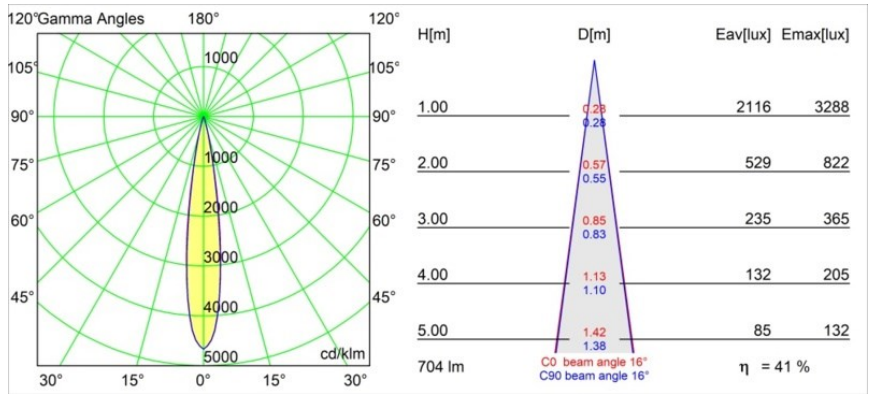

Lichtspreiding & Stralingsdiagram