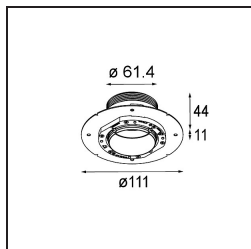

Datum
Klant
Project
Soort

Minute Recessed Trimless 49 1x IP54 LED 3000K Spot DE Silver Bronze Brushed Anodised

Specificaties

Materiaal	13710384
Type Lichtbron	LED
LED type	CITIZEN CLU7A3
LED technologie	Led-COB
CRI	Min. 90
Kleurtemperatuur	3000K
Levensduur	L90B10 bij 50.000 Uur
Lamp inbegrepen	Ja
Aantal Lichtbronnen	1
CIE-fluxcode	99 100 100 100 41
Binning (SDCM)	2
Lichtrichting	Omlaag
Optisch	Lens
Gemeten gradenbundel (°)	16,0
Ingangsspanning	Aandrijving Gelijktroom Vereist
Elektriciteitsklasse	III
IP-klasse	54
Gloeidraadtest (°C)	960
Binnen/Buiten	Binnen
Toepassing	Plafond, Wand
Montage	Inbouw
Inbouwopening (mm)	ø79 for use with recessed or concrete ring
Montagediepte (mm)	100,0
Verstelbaarheid	Not Applicable
Afstand tot Verlicht Voorwerp (m)	0,1
Primaire Kleur & Primaire Afwerking	Zilverbrons, Geborsteld Geanodiseerd
Brutogewicht (g)	186,0
Stroom driver (mA)	350 500
Min. forward voltage (Vf)	11,2 11,2
Max. forward voltage (Vf)	13,2 13,2
Connected load (W)	4,1 6,1
Lumenoutput per lampunit (lm)	214 290
Efficiëntie (lm/W)	52 47
UGR	3 4

TM30 & CRI Diagrammen

Lichtspreiding & Stralingsdiagram

Diagrammen

Installatie Accessoires

■ **13642030** Ring Recessed Trimless 50 1x

■ **13642130** Concrete Ring 50 Standard Installation Housing

■ Kies een vereist accessoire