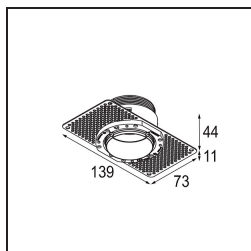

Datum
Klant
Project
Soort

Minute Recessed Trimless 49 1x IP54 LED 3000K Spot DE Silver Bronze Brushed Anodised

Specificaties

Materiaal	13710384
Type Lichtbron	LED
LED type	CITIZEN CLU7A3
LED technologie	Led-COB
CRI	Min. 90
Kleurtemperatuur	3000K
Levensduur	L90B10 bij 50.000 Uur
Lamp inbegrepen	Ja
Aantal Lichtbronnen	1
CIE-fluxcode	99 100 100 100 41
Binning (SDCM)	2
Lichtrichting	Omlaag
Optisch	Lens
Gemeten gradenbundel (°)	16,0
Ingangsspanning	Aandrijving Gelijktroom Vereist
Elektriciteitsklasse	III
IP-klasse	54
Gloeidraadtest (°C)	960
Binnen/Buiten	Binnen
Toepassing	Plafond, Wand
Montage	Inbouw
Inbouwopening (mm)	ø79 for use with recessed or concrete ring
Montagediepte (mm)	100,0
Verstelbaarheid	Not Applicable
Afstand tot Verlicht Voorwerp (m)	0,1
Primaire Kleur & Primaire Afwerking	Zilverbrons, Geborsteld Geanodiseerd
Brutogewicht (g)	186,0
Stroom driver (mA)	350 500
Min. forward voltage (Vf)	11,2 11,2
Max. forward voltage (Vf)	13,2 13,2
Connected load (W)	4,1 6,1
Lumenoutput per lampunit (lm)	214 290
Efficiëntie (lm/W)	52 47
UGR	3 4

TM30 & CRI Diagrammen

Lichtspreiding & Stralingsdiagram

Diagrammen

Installatie Accessoires

■ **13642030** Ring Recessed Trimless 50 1x

■ **13642130** Concrete Ring 50 Standard Installation Housing

■ Kies een vereist accessoire