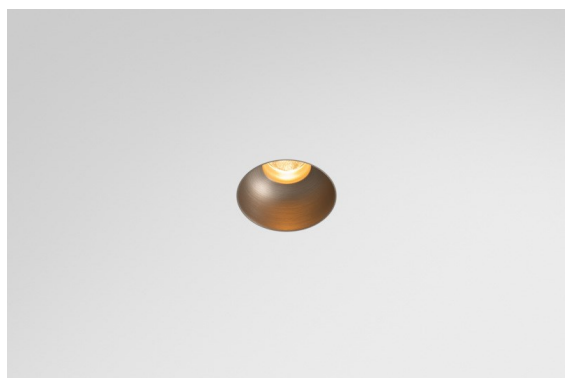

Date
Customer
Project
Type

Minude Recessed Trimless 49 lx IP54 LED 3000K Spot DE Silver Bronze Brushed Anodised

La flessibilità yogica di Minude ti sorprenderà quanto il suo design essenziale e cilindrico. Esprimi un'estetica raffinata e minimalista su pareti e soffitti alti o bassi. Prova più di un Minude sul nostro binario Pista o sul nostro Modupoint LED ridisegnato. La sua lunga serie di colori e le sue dimensioni miniaturizzate faranno certamente colpo.

Specifications

Materiale	13710384
Tipo di Sorgente	LED
Tipologia LED	CITIZEN CLU7A3
Tecnologie LED	COB
CRI	Min. 90
Temperatura di colore della luce	3000K
Vita utile	L90B10 @50.000 ore
Lampadina inclusa	Sì
Numero di fonte luminosa	1
Codice di flusso CIE	99 100 100 100 41
Binning (SDCM)	2
Direzione della luce	Diretta
Ottiche	Lente
Fascio misurato (°)	16,0
Volt in ingresso	Necessario driver a corrente costante
Classificazione elettrica	III
Grado IP	54
Test filo a caldo (°C)	960
Interno/Esterno	Interno
Applicazione	Soffitto, Parete
Montaggio	Incassato
Foro d'incasso (mm)	ø79 for use with recessed or concrete ring
Profondità di montaggio (mm)	100,0
Orientabilità	Not Applicable
Distanza dall'oggetto illuminato (m)	0,1
Colore primario & Finitura primaria	Argento Bronzo, Anodizzata Spazzolata
Peso lordo (g)	186,0
Corrente di azionamento (mA)	350 500
Min. forward voltage (Vf)	11,2 11,2
Max. forward voltage (Vf)	13,2 13,2
Connected load (W)	4,1 6,1
Flusso luminoso per lampade (lm)	214 290
Efficienza (lm/W)	52 47