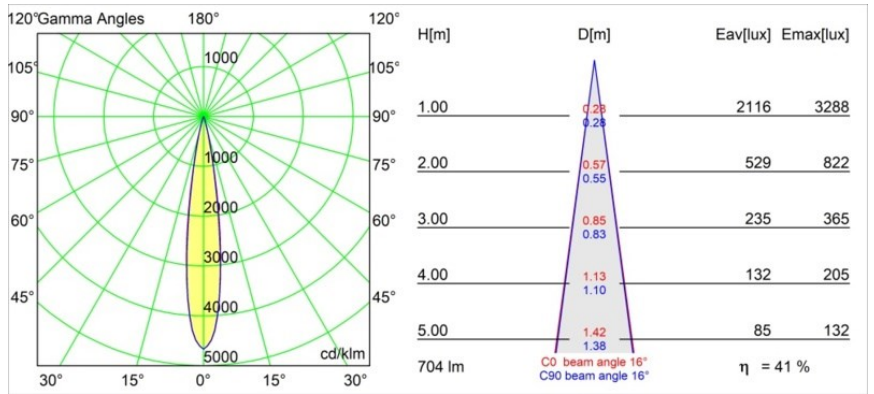

Light distribution & beam diagram