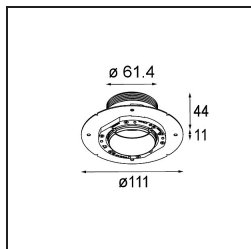

Specifications

Materiale	13710384
Tipo di Sorgente	LED
Tipologia LED	CITIZEN CLU7A3
Tecnologie LED	COB
CRI	Min. 90
Temperatura di colore della luce	3000K
Vita utile	L90B10 @50.000 ore
Lampadina inclusa	Sì
Numero di fonte luminosa	1
Codice di flusso CIE	99 100 100 100 41
Binning (SDCM)	2
Direzione della luce	Diretta
Ottiche	Lente
Fascio misurato (°)	16,0
Volt in ingresso	Necessario driver a corrente costante
Classificazione elettrica	III
Grado IP	54
Test filo a caldo (°C)	960
Interno/Esterno	Interno
Applicazione	Soffitto, Parete
Montaggio	Incassato
Foro d'incasso (mm)	ø79 for use with recessed or concrete ring
Profondità di montaggio (mm)	100,0
Orientabilità	Not Applicable
Distanza dall'oggetto illuminato (m)	0,1
Colore primario & Finitura primaria	Argento Bronzo, Anodizzata Spazzolata
Peso lordo (g)	186,0
Corrente di azionamento (mA)	350 500
Min. forward voltage (Vf)	11,2 11,2
Max. forward voltage (Vf)	13,2 13,2
Connected load (W)	4,1 6,1
Flusso luminoso per lampade (lm)	214 290
Efficienza (lm/W)	52 47

Livello abbagliamento	3	4
-----------------------	---	---

TM30 & CRI diagram

Light distribution & beam diagram

Accessori Installazione

■ **13642030** Ring Recessed Trimless 50 1x

■ **13642130** Concrete Ring 50 Standard Installation Housing