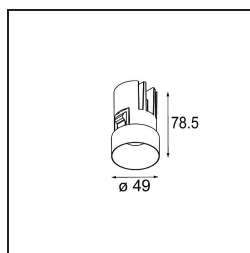

Specifications

Materiale	13710384
Tipo di Sorgente	LED
Tipologia LED	CITIZEN CLU7A3
Tecnologie LED	COB
CRI	Min. 90
Temperatura di colore della luce	3000K
Vita utile	L90B10 @50.000 ore
Lampadina inclusa	Sì
Numero di fonte luminosa	1
Codice di flusso CIE	99 100 100 100 41
Binning (SDCM)	2
Direzione della luce	Diretta
Ottiche	Lente
Fascio misurato (°)	16,0
Volt in ingresso	Necessario driver a corrente costante
Classificazione elettrica	III
Grado IP	54
Test filo a caldo (°C)	960
Interno/Esterno	Interno
Applicazione	Soffitto, Parete
Montaggio	Incassato
Foro d'incasso (mm)	ø79 for use with recessed or concrete ring
Profondità di montaggio (mm)	100,0
Orientabilità	Not Applicable
Distanza dall'oggetto illuminato (m)	0,1
Colore primario & Finitura primaria	Argento Bronzo, Anodizzata Spazzolata
Peso lordo (g)	186,0
Corrente di azionamento (mA)	350 500
Min. forward voltage (Vf)	11,2 11,2
Max. forward voltage (Vf)	13,2 13,2
Connected load (W)	4,1 6,1
Flusso luminoso per lampade (lm)	214 290
Efficienza (lm/W)	52 47

Livello abbagliamento	3	4
-----------------------	---	---

TM30 & CRI diagram

Light distribution & beam diagram

Accessori Installazione

■ **13642030** Ring Recessed Trimless 50 1x

■ **13642130** Concrete Ring 50 Standard Installation Housing