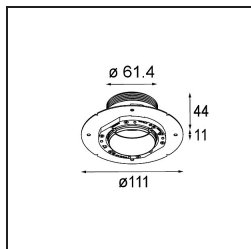

Caractéristiques

Matériaux	13710384
Type de Source Lumineuse	LED
Type de LED	CITIZEN CLU7A3
Technologie LED	LED COB
CRI	Min. 90
Température de Couleur	3000K
Durée de Vie	L90B10 à 50 000 heures
Ampoule incluse	Oui
Nombre de Sources Lumineuses	1
Code de flux CIE	99 100 100 100 41
Groupe ment (SDCM)	2
Direction de la Lumière	Bas
Optique	Lentille
Faisceau mesuré (°)	16,0
Tension d'Entrée	Driver à Courant Constant Requis
Classe Électrique	III
Indice de protection IP	54
Essai au fil incandescent (°C)	960
Intérieur/extérieur	Intérieur
Application	Plafond, Mur
Montage	Encastré
Taille de découpe (mm)	ø79 for use with recessed or concrete ring
Profondeur de montage (mm)	100,0
Ajustabilité	Not Applicable
Distance avec l'Objet Éclairé (m)	0,1
Couleur Principale & Finition Principale	Bronze Argenté, Anodisé Brossé
Poids brut (g)	186,0
Courant du driver (mA)	350 500
Min. forward voltage (Vf)	11,2 11,2
Max. forward voltage (Vf)	13,2 13,2
Connected load (W)	4,1 6,1
Flux lumineux par lampe (lm)	214 290
Efficacité (lm/W)	52 47

UGR	3	4
-----	---	---

TM30 & CRI diagrammes

Distribution de Lumière & Schéma de Faisceau

Accessoires d'Eclairage d'installation

■ **13642030** Ring Recessed Trimless 50 1x

■ **13642130** Concrete Ring 50 Standard Installation Housing