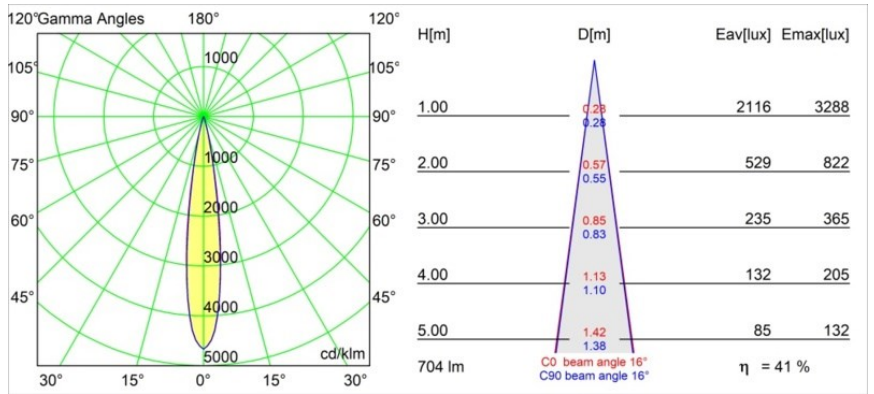

Distribution de Lumière & Schéma de Faisceau