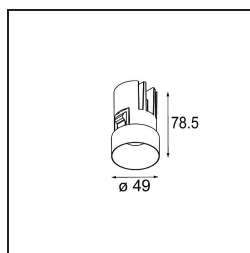

Caractéristiques

Matériaux	13710384
Type de Source Lumineuse	LED
Type de LED	CITIZEN CLU7A3
Technologie LED	LED COB
CRI	Min. 90
Température de Couleur	3000K
Durée de Vie	L90B10 à 50 000 heures
Ampoule incluse	Oui
Nombre de Sources Lumineuses	1
Code de flux CIE	99 100 100 100 41
Groupe ment (SDCM)	2
Direction de la Lumière	Bas
Optique	Lentille
Faisceau mesuré (°)	16,0
Tension d'Entrée	Driver à Courant Constant Requis
Classe Électrique	III
Indice de protection IP	54
Essai au fil incandescent (°C)	960
Intérieur/extérieur	Intérieur
Application	Plafond, Mur
Montage	Encastré
Taille de découpe (mm)	ø79 for use with recessed or concrete ring
Profondeur de montage (mm)	100,0
Ajustabilité	Not Applicable
Distance avec l'Objet Éclairé (m)	0,1
Couleur Principale & Finition Principale	Bronze Argenté, Anodisé Brossé
Poids brut (g)	186,0
Courant du driver (mA)	350 500
Min. forward voltage (Vf)	11,2 11,2
Max. forward voltage (Vf)	13,2 13,2
Connected load (W)	4,1 6,1
Flux lumineux par lampe (lm)	214 290
Efficacité (lm/W)	52 47