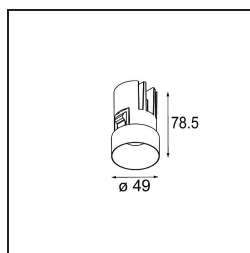

Specifications

Material	13710384
Tipo de fuente de luz	LED
Tipo de LED	CITIZEN CLU7A3
Tecnología LED	COB LED
CRI	Min. 90
Temperatura del color	3000K
Vida Útil	L90B10 @50.000 horas
Lámpara Incluida	Sí
Número de fuentes de luz	1
Código de flujo CIE	99 100 100 100 41
Binning (SDCM)	2
Dirección de la luz	Directo
Óptica	Lente
Ángulo de Apertura medido (°)	16,0
Voltaje de entrada	Driver de corriente constante requerido
Clasificación eléctrica	III
Clasificación del IP	54
Clasificación de hilo incandescente (°C)	960
Interior/Exterior	Interior
Aplicación	Techo, Pared
Montaje	Empotrado
Tamaño de corte (mm)	ø79 for use with recessed or concrete ring
Profundidad de montaje (mm)	100,0
Ajustabilidad	Not Applicable
Distancia al objeto iluminado (m)	0,1
Color principal & Acabado principal	Bronce plateado, Anodizado cepillado
Peso bruto (g)	186,0
Corriente de accionamiento (mA)	350 500
Min. forward voltage (Vf)	11,2 11,2
Max. forward voltage (Vf)	13,2 13,2
Connected load (W)	4,1 6,1
Flujo luminoso por lámpara (lm)	214 290
Eficacia (lm/W)	52 47