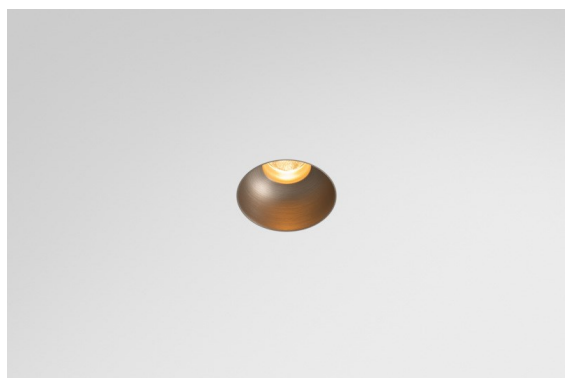

Date
Customer
Project
Type

Minude Recessed Trimless 49 1x IP54 LED 3000K Spot DE Silver Bronze Brushed Anodised

La flexibilidad yóguica de Minude le sorprenderá tanto como su diseño cilíndrico desnudo. Expresa apariencia y sensación elegantes y minimalistas en paredes y en techos altos o bajos. Use más de un foco Minude en nuestra vía Pista Track o en nuestro Modupoint LED rediseñado. Su larga tira de colores y tamaño en miniatura causarán gran impresión.

Specifications

Material	13710384
Tipo de fuente de luz	LED
Tipo de LED	CITIZEN CLU7A3
Tecnología LED	COB LED
CRI	Min. 90
Temperatura del color	3000K
Vida Útil	L90B10 @50.000 horas
Lámpara Incluida	Sí
Número de fuentes de luz	1
Código de flujo CIE	99 100 100 100 41
Binning (SDCM)	2
Dirección de la luz	Directo
Óptica	Lente
Ángulo de Apertura medido (°)	16,0
Voltaje de entrada	Driver de corriente constante requerido
Clasificación eléctrica	III
Clasificación del IP	54
Clasificación de hilo incandescente (°C)	960
Interior/Exterior	Interior
Aplicación	Techo, Pared
Montaje	Empotrado
Tamaño de corte (mm)	ø79 for use with recessed or concrete ring
Profundidad de montaje (mm)	100,0
Ajustabilidad	Not Applicable
Distancia al objeto iluminado (m)	0,1
Color principal & Acabado principal	Bronce plateado, Anodizado cepillado
Peso bruto (g)	186,0
Corriente de accionamiento (mA)	350 500
Min. forward voltage (Vf)	11,2 11,2
Max. forward voltage (Vf)	13,2 13,2
Connected load (W)	4,1 6,1
Flujo luminoso por lámpara (lm)	214 290
Eficacia (lm/W)	52 47