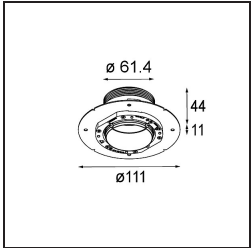

Specifications

Material	13710384
Tipo de fuente de luz	LED
Tipo de LED	CITIZEN CLU7A3
Tecnología LED	COB LED
CRI	Min. 90
Temperatura del color	3000K
Vida Útil	L90B10 @50.000 horas
Lámpara Incluida	Sí
Número de fuentes de luz	1
Código de flujo CIE	99 100 100 100 41
Binning (SDCM)	2
Dirección de la luz	Directo
Óptica	Lente
Ángulo de Apertura medido (°)	16,0
Voltaje de entrada	Driver de corriente constante requerido
Clasificación eléctrica	III
Clasificación del IP	54
Clasificación de hilo incandescente (°C)	960
Interior/Exterior	Interior
Aplicación	Techo, Pared
Montaje	Empotrado
Tamaño de corte (mm)	ø79 for use with recessed or concrete ring
Profundidad de montaje (mm)	100,0
Ajustabilidad	Not Applicable
Distancia al objeto iluminado (m)	0,1
Color principal & Acabado principal	Bronce plateado, Anodizado cepillado
Peso bruto (g)	186,0
Corriente de accionamiento (mA)	350 500
Min. forward voltage (Vf)	11,2 11,2
Max. forward voltage (Vf)	13,2 13,2
Connected load (W)	4,1 6,1
Flujo luminoso por lámpara (lm)	214 290
Eficacia (lm/W)	52 47

Índice de deslumbramiento	3	4
------------------------------	---	---

TM30 & CRI diagram

Light distribution & beam diagram

Accesorios Instalación

■ **13642030** Ring Recessed Trimless 50 1x

■ **13642130** Concrete Ring 50 Standard Installation Housing