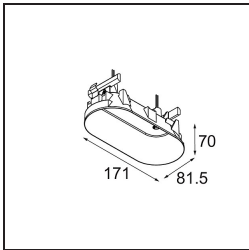

- **13240809** Modupoint Round Deep Recessed Trimless 82 2x DE White Structure
- **13240832** Modupoint Round Deep Recessed Trimless 82 2x DE Black Structure
- **13242009** Modupoint Round Surface 45 1x DE White Structure
- **13242084** Modupoint Round Surface 45 1x DE Silver Bronze Brushed Anodised
- **13242032** Modupoint Round Surface 45 1x DE Black Structure
- **13242041** Modupoint Round Surface 45 1x DE Champagne Brushed Anodised
- **13242081** Modupoint Round Surface 45 1x DE Black Brushed Anodised
- **13242082** Modupoint Round Surface 45 1x DE Bronze Brushed Anodised
- **13242080** Modupoint Round Surface 45 1x DE Black Chrome
- **13242004** Modupoint Round Surface 45 1x DE Cast Grey Matt