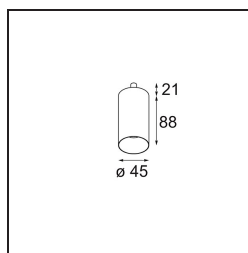

Caractéristiques

Matériaux	13710681
Type de Source Lumineuse	LED
Type de LED	CITIZEN CLU7A3
Technologie LED	LED COB
CRI	Min. 90
Température de Couleur	2700K
Durée de Vie	L90B10 à 50 000 heures
Ampoule incluse	Oui
Nombre de Sources Lumineuses	1
Code de flux CIE	100 100 100 100 39
Groupe ment (SDCM)	2
Direction de la Lumière	Bas
Optique	Lentille
Faisceau mesuré (°)	16,0
Tension d'Entrée	Driver à Courant Constant Requis
Classe Électrique	III
Indice de protection IP	20
Essai au fil incandescent (°C)	960
Intérieur/extérieur	Intérieur
Application	Plafond, Mur
Ajustabilité	H 360° V 0°/+90°
Distance avec l'Objet Éclairé (m)	0,1
Couleur Principale & Finition Principale	Noir, Anodisé Brossé
Poids brut (g)	247,0
Courant du driver (mA)	350 500
Min. forward voltage (Vf)	11,2 11,2
Max. forward voltage (Vf)	13,2 13,2
Connected load (W)	4,1 6,1
Flux lumineux par lampe (lm)	194 262
Efficacité (lm/W)	47 43
UGR	1 1
Commentaire	• Ceci n'est pas un produit complet. Système Modupoint Round ou Modupoint Square requis.