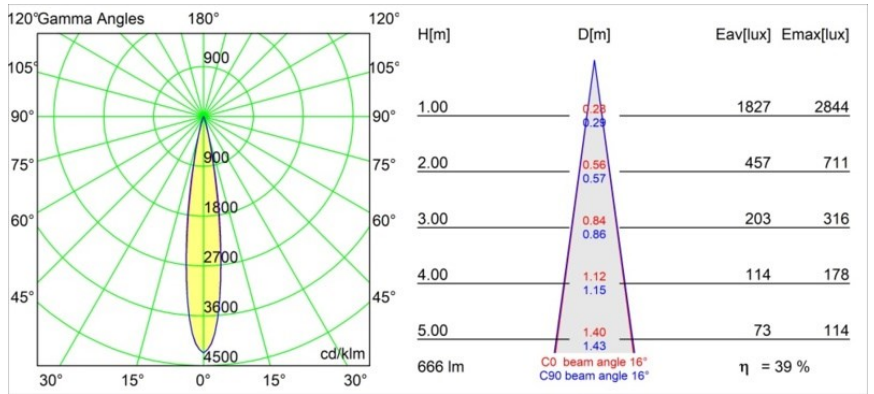

Distribution de Lumière & Schéma de Faisceau