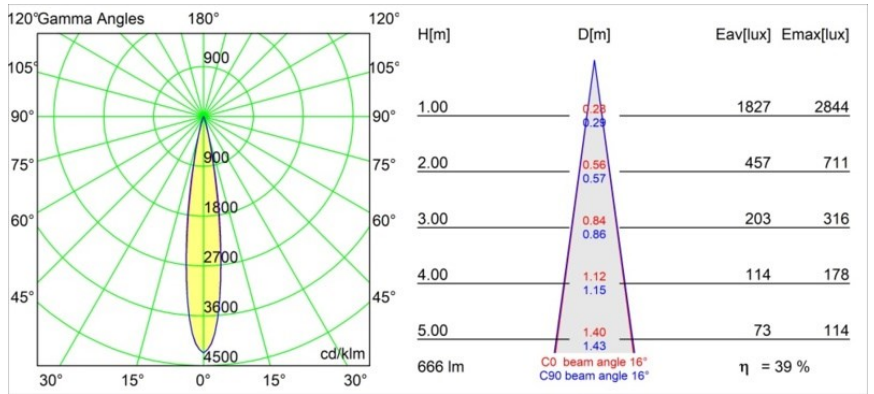

Lichtverteilung und Lichtverteilungskurve