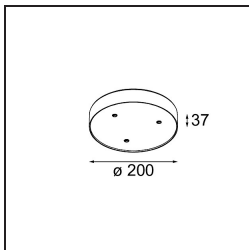

- **13492009** Modupoint Round Surface 200 3x Jack Trailing Edge DI 500mA White Structure
- **13492109** Modupoint Round Surface 200 3x Jack 1800-3000K WD Trailing Edge DI 350mA White Structure
- **13492032** Modupoint Round Surface 200 3x Jack Trailing Edge DI 500mA Black Structure
- **13492209** Modupoint Round Surface 200 3x Jack 1-10V DI 500mA White Structure
- **13492132** Modupoint Round Surface 200 3x Jack 1800-3000K WD Trailing Edge DI 350mA Black Structure
- **13492309** Modupoint Round Surface 200 3x Jack 1800-3000K WD 1-10V DI 350mA White Structure
- **13492232** Modupoint Round Surface 200 3x Jack 1-10V DI 500mA Black Structure
- **13492409** Modupoint Round Surface 200 3x Jack DALI/Push-Dim DI 500mA White Structure
- **13492332** Modupoint Round Surface 200 3x Jack 1800-3000K WD 1-10V DI 350mA Black Structure
- **13492509** Modupoint Round Surface 200 3x Jack 1800-3000K WD DALI/Push-Dim DI 350mA White Structure
- **13492432** Modupoint Round Surface 200 3x Jack DALI/Push-Dim DI 500mA Black Structure
- **13492532** Modupoint Round Surface 200 3x Jack 1800-3000K WD DALI/Push-Dim DI 350mA Black Structure
- **13495009** Modupoint Round Surface 200 3x Jack Casambi DI 500mA White Structure
- **13495032** Modupoint Round Surface 200 3x Jack Casambi DI 500mA Black Structure
- **13495109** Modupoint Round Surface 200 3x Jack 1800-3000K WD Casambi DI 350mA White Structure
- **13495132** Modupoint Round Surface 200 3x Jack 1800-3000K WD Casambi DI 350mA Black Structure