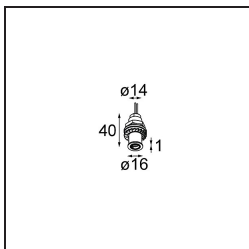

- **13242132** Modupoint Round Panel Mount Recessed 17 1x DE Black Structure
- **13242109** Modupoint Round Panel Mount Recessed 17 1x DE White Structure

■ Wählen Sie das benötigte Zubehör