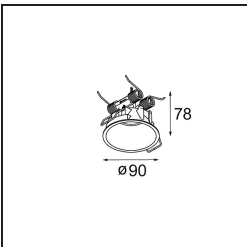

Montagezubehör

13240509 Modupoint Round Deep Recessed 90 1x DE White Structure
13240532 Modupoint Round Deep Recessed 90 1x DE Black Structure