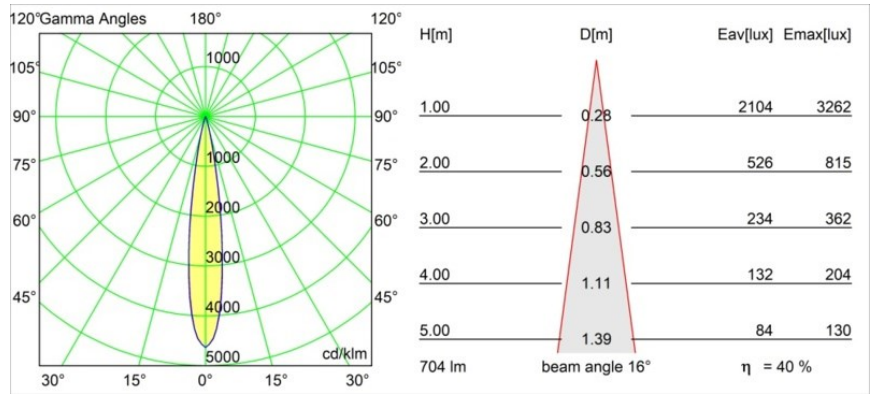

Lichtspreading & Stralingsdiagram