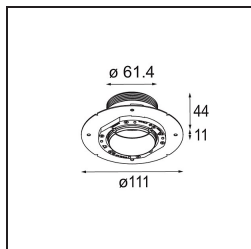

### Specificaties

Materiaal	13710382
Type Lichtbron	LED
LED type	CITIZEN CLU7A3
LED technologie	Led-COB
CRI	Min. 90
Kleurtemperatuur	3000K
Levensduur	L90B10 bij 50.000 Uur
Lamp inbegrepen	Ja
Aantal Lichtbronnen	1
CIE-fluxcode	100 100 100 100 40
Binning (SDCM)	2
Lichtrichting	Omlaag
Optisch	Lens
Gemeten gradenbundel (°)	16,0
Ingangsspanning	Aandrijving Gelijktroom Vereist
Elektriciteitsklasse	III
IP-klasse	54
Gloeidraadtest (°C)	960
Binnen/Buiten	Binnen
Toepassing	Plafond, Wand
Montage	Inbouw
Inbouwopening (mm)	ø79 for use with recessed or concrete ring
Montagediepte (mm)	100,0
Verstelbaarheid	Not Applicable
Afstand tot Verlicht Voorwerp (m)	0,1
Primaire Kleur & Primaire Afwerking	Brons, Geborsteld Geanodiseerd
Brutogewicht (g)	186,0
Stroom driver (mA)	350      500
Min. forward voltage (Vf)	11,2      11,2
Max. forward voltage (Vf)	13,2      13,2
Connected load (W)	4,1      6,1
Lumenoutput per lampunit (lm)	211      285
Efficiëntie (lm/W)	51      47
UGR	1      1

**TM30 & CRI Diagrammen**

**Lichtspreading & Stralingsdiagram**

**Installatie Accessoires**

■ **13642030** Ring Recessed Trimless 50 1x

■ **13642130** Concrete Ring 50 Standard Installation Housing

■ Kies een vereist accessoire