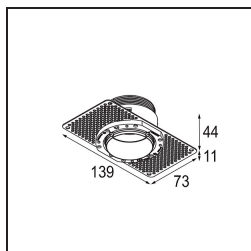

### Specificaties

Materiaal	13710382
Type Lichtbron	LED
LED type	CITIZEN CLU7A3
LED technologie	Led-COB
CRI	Min. 90
Kleurtemperatuur	3000K
Levensduur	L90B10 bij 50.000 Uur
Lamp inbegrepen	Ja
Aantal Lichtbronnen	1
CIE-fluxcode	100 100 100 100 40
Binning (SDCM)	2
Lichtrichting	Omlaag
Optisch	Lens
Gemeten gradenbundel (°)	16,0
Ingangsspanning	Aandrijving Gelijktroom Vereist
Elektriciteitsklasse	III
IP-klasse	54
Gloeidraadtest (°C)	960
Binnen/Buiten	Binnen
Toepassing	Plafond, Wand
Montage	Inbouw
Inbouwopening (mm)	ø79 for use with recessed or concrete ring
Montagediepte (mm)	100,0
Verstelbaarheid	Not Applicable
Afstand tot Verlicht Voorwerp (m)	0,1
Primaire Kleur & Primaire Afwerking	Brons, Geborsteld Geanodiseerd
Brutogewicht (g)	186,0
Stroom driver (mA)	350      500
Min. forward voltage (Vf)	11,2      11,2
Max. forward voltage (Vf)	13,2      13,2
Connected load (W)	4,1      6,1
Lumenoutput per lampunit (lm)	211      285
Efficiëntie (lm/W)	51      47
UGR	1      1

Minudes yogische flexibiliteit zal je al evenzeer verrassen als zijn naakte, cilindervormige ontwerp. Voor een geraffineerde en minimalistische look op de muur, op een hoog of laag plafond. Probeer meer dan één Minude op onze Pista rail of op onze herontworpen Modupoint LED. De lange reeks kleuren en het kleine formaat laten een grote indruk achter.

**TM30 & CRI Diagrammen**

**Lichtspreading & Stralingsdiagram**

**Installatie Accessoires**

■ **13642030** Ring Recessed Trimless 50 1x

■ **13642130** Concrete Ring 50 Standard Installation Housing

■ Kies een vereist accessoire