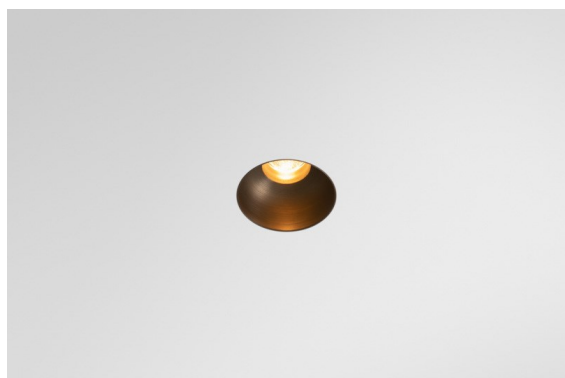

Datum
Klant
Project
Soort

*Minude Recessed Trimless 49 lx IP54 LED 3000K Spot DE Bronze Brushed Anodised*

### Specificaties

Materiaal	13710382
Type Lichtbron	LED
LED type	CITIZEN CLU7A3
LED technologie	Led-COB
CRI	Min. 90
Kleurtemperatuur	3000K
Levensduur	L90B10 bij 50.000 Uur
Lamp inbegrepen	Ja
Aantal Lichtbronnen	1
CIE-fluxcode	100 100 100 100 40
Binning (SDCM)	2
Lichtrichting	Omlaag
Optisch	Lens
Gemeten gradenbundel (°)	16,0
Ingangsspanning	Aandrijving Gelijktroom Vereist
Elektriciteitsklasse	III
IP-klasse	54
Gloeidraadtest (°C)	960
Binnen/Buiten	Binnen
Toepassing	Plafond, Wand
Montage	Inbouw
Inbouwopening (mm)	ø79 for use with recessed or concrete ring
Montagediepte (mm)	100,0
Verstelbaarheid	Not Applicable
Afstand tot Verlicht Voorwerp (m)	0,1
Primaire Kleur & Primaire Afwerking	Brons, Geborsteld Geanodiseerd
Brutogewicht (g)	186,0
Stroom driver (mA)	350      500
Min. forward voltage (Vf)	11,2      11,2
Max. forward voltage (Vf)	13,2      13,2
Connected load (W)	4,1      6,1
Lumenoutput per lampunit (lm)	211      285
Efficiëntie (lm/W)	51      47
UGR	1      1

Minudes yogische flexibiliteit zal je al evenzeer verrassen als zijn naakte, cilindervormige ontwerp. Voor een geraffineerde en minimalistische look op de muur, op een hoog of laag plafond. Probeer meer dan één Minude op onze Pista rail of op onze herontworpen Modupoint LED. De lange reeks kleuren en het kleine formaat laten een grote indruk achter.