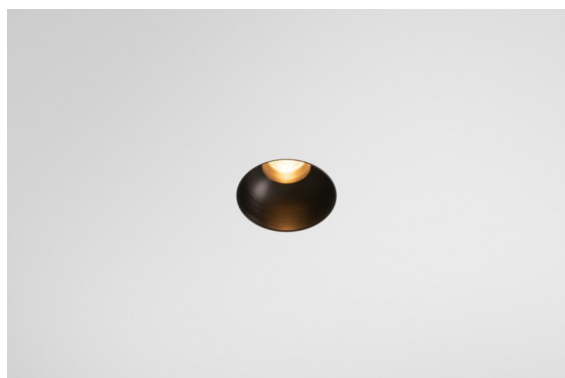

Datum
Klant
Project
Soort

Minute Recessed Trimless 49 1x IP54 LED 3000K Spot DE Black Brushed Anodised

Specificaties

Materiaal	13710381
Type Lichtbron	LED
LED type	CITIZEN CLU7A3
LED technologie	Led-COB
CRI	Min. 90
Kleurtemperatuur	3000K
Levensduur	L90B10 bij 50.000 Uur
Lamp inbegrepen	Ja
Aantal Lichtbronnen	1
CIE-fluxcode	100 100 100 100 40
Binning (SDCM)	2
Lichtrichting	Omlaag
Optisch	Lens
Gemeten gradenbundel (°)	16,0
Ingangsspanning	Aandrijving Gelijktroom Vereist
Elektriciteitsklasse	III
IP-klasse	54
Gloeidraadtest (°C)	960
Binnen/Buiten	Binnen
Toepassing	Plafond, Wand
Montage	Inbouw
Inbouwopening (mm)	ø79 for use with recessed or concrete ring
Montagediepte (mm)	100,0
Verstelbaarheid	Not Applicable
Afstand tot Verlicht Voorwerp (m)	0,1
Primaire Kleur & Primaire Afwerking	Zwart, Geborsteld Geanodiseerd
Brutogewicht (g)	186,0
Stroom driver (mA)	350 500
Min. forward voltage (Vf)	11,2 11,2
Max. forward voltage (Vf)	13,2 13,2
Connected load (W)	4,1 6,1
Lumenoutput per lampunit (lm)	209 283
Efficiëntie (lm/W)	51 46
UGR	1 1

Minudes yogische flexibiliteit zal je al evenzeer verrassen als zijn naakte, cilindervormige ontwerp. Voor een geraffineerde en minimalistische look op de muur, op een hoog of laag plafond. Probeer meer dan één Minute op onze Pista rail of op onze herontworpen Modupoint LED. De lange reeks kleuren en het kleine formaat laten een grote indruk achter.