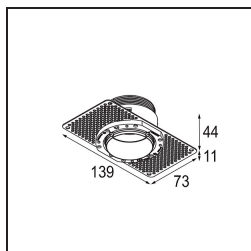

Datum
Klant
Project
Soort

Minute Recessed Trimless 49 1x IP54 LED 3000K Spot DE Black Brushed Anodised

Specificaties

Materiaal	13710381
Type Lichtbron	LED
LED type	CITIZEN CLU7A3
LED technologie	Led-COB
CRI	Min. 90
Kleurtemperatuur	3000K
Levensduur	L90B10 bij 50.000 Uur
Lamp inbegrepen	Ja
Aantal Lichtbronnen	1
CIE-fluxcode	100 100 100 100 40
Binning (SDCM)	2
Lichtrichting	Omlaag
Optisch	Lens
Gemeten gradenbundel (°)	16,0
Ingangsspanning	Aandrijving Gelijktroom Vereist
Elektriciteitsklasse	III
IP-klasse	54
Gloeidraadtest (°C)	960
Binnen/Buiten	Binnen
Toepassing	Plafond, Wand
Montage	Inbouw
Inbouwopening (mm)	ø79 for use with recessed or concrete ring
Montagediepte (mm)	100,0
Verstelbaarheid	Not Applicable
Afstand tot Verlicht Voorwerp (m)	0,1
Primaire Kleur & Primaire Afwerking	Zwart, Geborsteld Geanodiseerd
Brutogewicht (g)	186,0
Stroom driver (mA)	350 500
Min. forward voltage (Vf)	11,2 11,2
Max. forward voltage (Vf)	13,2 13,2
Connected load (W)	4,1 6,1
Lumenoutput per lampunit (lm)	209 283
Efficiëntie (lm/W)	51 46
UGR	1 1

Minudes yogische flexibiliteit zal je al evenzeer verrassen als zijn naakte, cilindervormige ontwerp. Voor een geraffineerde en minimalistische look op de muur, op een hoog of laag plafond. Probeer meer dan één Minute op onze Pista rail of op onze herontworpen Modupoint LED. De lange reeks kleuren en het kleine formaat laten een grote indruk achter.

TM30 & CRI Diagrammen

Lichtspreiding & Stralingsdiagram

Installatie Accessoires

■ **13642030** Ring Recessed Trimless 50 1x

■ **13642130** Concrete Ring 50 Standard Installation Housing

■ Kies een vereist accessoire