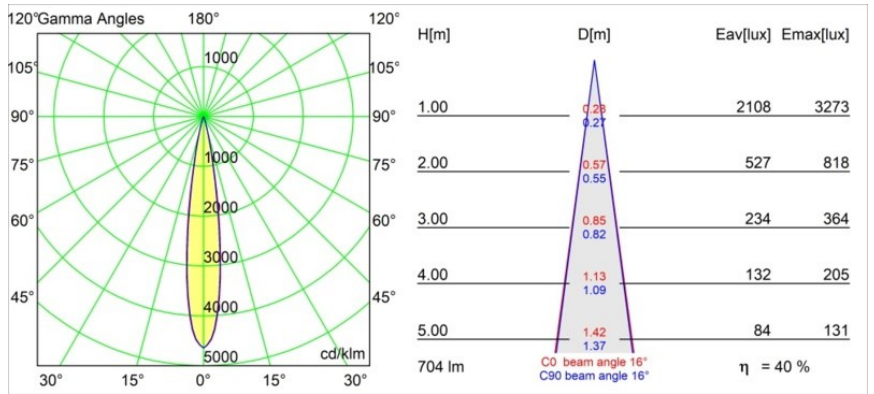

Lichtspreiding & Stralingsdiagram