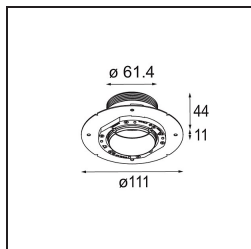

Datum
Klant
Project
Soort

Minute Recessed Trimless 49 1x IP54 LED 3000K Spot DE Black Brushed Anodised

Specificaties

Materiaal	13710381
Type Lichtbron	LED
LED type	CITIZEN CLU7A3
LED technologie	Led-COB
CRI	Min. 90
Kleurtemperatuur	3000K
Levensduur	L90B10 bij 50.000 Uur
Lamp inbegrepen	Ja
Aantal Lichtbronnen	1
CIE-fluxcode	100 100 100 100 40
Binning (SDCM)	2
Lichtrichting	Omlaag
Optisch	Lens
Gemeten gradenbundel (°)	16,0
Ingangsspanning	Aandrijving Gelijktroom Vereist
Elektriciteitsklasse	III
IP-klasse	54
Gloeidraadtest (°C)	960
Binnen/Buiten	Binnen
Toepassing	Plafond, Wand
Montage	Inbouw
Inbouwopening (mm)	ø79 for use with recessed or concrete ring
Montagediepte (mm)	100,0
Verstelbaarheid	Not Applicable
Afstand tot Verlicht Voorwerp (m)	0,1
Primaire Kleur & Primaire Afwerking	Zwart, Geborsteld Geanodiseerd
Brutogewicht (g)	186,0
Stroom driver (mA)	350 500
Min. forward voltage (Vf)	11,2 11,2
Max. forward voltage (Vf)	13,2 13,2
Connected load (W)	4,1 6,1
Lumenoutput per lampunit (lm)	209 283
Efficiëntie (lm/W)	51 46
UGR	1 1

TM30 & CRI Diagrammen

Lichtspreiding & Stralingsdiagram

Installatie Accessoires

■ **13642030** Ring Recessed Trimless 50 1x

■ **13642130** Concrete Ring 50 Standard Installation Housing

■ Kies een vereist accessoire