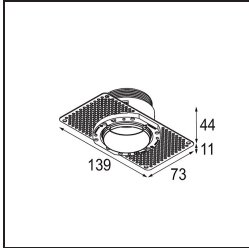

Specifications

Materiale	13710381
Tipo di Sorgente	LED
Tipologia LED	CITIZEN CLU7A3
Tecnologie LED	COB
CRI	Min. 90
Temperatura di colore della luce	3000K
Vita utile	L90B10 @50.000 ore
Lampadina inclusa	Sì
Numero di fonte luminosa	1
Codice di flusso CIE	100 100 100 100 40
Binning (SDCM)	2
Direzione della luce	Diretta
Ottiche	Lente
Fascio misurato (°)	16,0
Volt in ingresso	Necessario driver a corrente costante
Classificazione elettrica	III
Grado IP	54
Test filo a caldo (°C)	960
Interno/Esterno	Interno
Applicazione	Soffitto, Parete
Montaggio	Incassato
Foro d'incasso (mm)	ø79 for use with recessed or concrete ring
Profondità di montaggio (mm)	100,0
Orientabilità	Not Applicable
Distanza dall'oggetto illuminato (m)	0,1
Colore primario & Finitura primaria	Nero, Anodizzata Spazzolata
Peso lordo (g)	186,0
Corrente di azionamento (mA)	350 500
Min. forward voltage (Vf)	11,2 11,2
Max. forward voltage (Vf)	13,2 13,2
Connected load (W)	4,1 6,1
Flusso luminoso per lampade (lm)	209 283
Efficienza (lm/W)	51 46

Livello abbagliamento	1	1
-----------------------	---	---

TM30 & CRI diagram

Light distribution & beam diagram

Accessori Installazione

■ **13642030** Ring Recessed Trimless 50 1x

■ **13642130** Concrete Ring 50 Standard Installation Housing