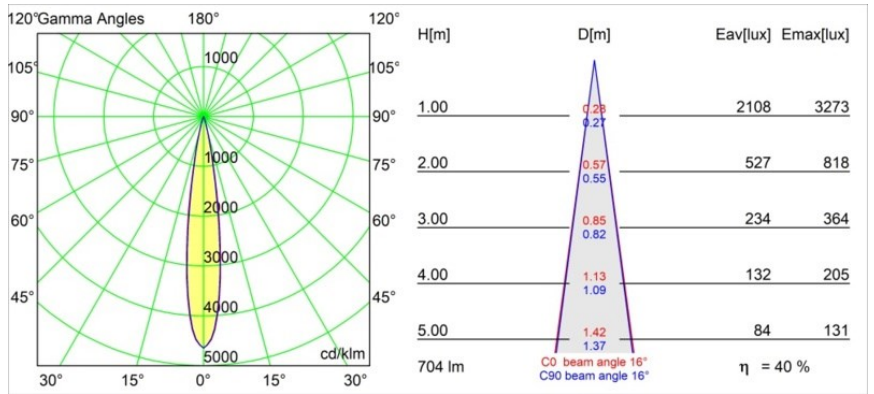

Light distribution & beam diagram