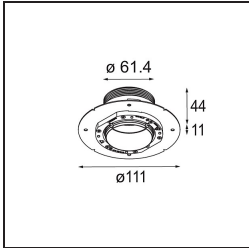

Specifications

Materiale	13710381
Tipo di Sorgente	LED
Tipologia LED	CITIZEN CLU7A3
Tecnologie LED	COB
CRI	Min. 90
Temperatura di colore della luce	3000K
Vita utile	L90B10 @50.000 ore
Lampadina inclusa	Sì
Numero di fonte luminosa	1
Codice di flusso CIE	100 100 100 100 40
Binning (SDCM)	2
Direzione della luce	Diretta
Ottiche	Lente
Fascio misurato (°)	16,0
Volt in ingresso	Necessario driver a corrente costante
Classificazione elettrica	III
Grado IP	54
Test filo a caldo (°C)	960
Interno/Esterno	Interno
Applicazione	Soffitto, Parete
Montaggio	Incassato
Foro d'incasso (mm)	ø79 for use with recessed or concrete ring
Profondità di montaggio (mm)	100,0
Orientabilità	Not Applicable
Distanza dall'oggetto illuminato (m)	0,1
Colore primario & Finitura primaria	Nero, Anodizzata Spazzolata
Peso lordo (g)	186,0
Corrente di azionamento (mA)	350 500
Min. forward voltage (Vf)	11,2 11,2
Max. forward voltage (Vf)	13,2 13,2
Connected load (W)	4,1 6,1
Flusso luminoso per lampade (lm)	209 283
Efficienza (lm/W)	51 46

Livello abbagliamento	1	1
-----------------------	---	---

TM30 & CRI diagram

Light distribution & beam diagram

Accessori Installazione

■ **13642030** Ring Recessed Trimless 50 1x

■ **13642130** Concrete Ring 50 Standard Installation Housing