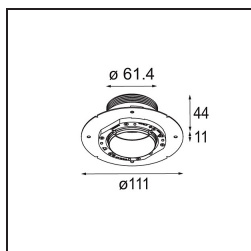

Date
Customer
Project
Type

Minude Recessed Trimless 49 1x IP54 LED 3000K Spot DE Black Brushed Anodised

Specifications

Material	13710381
Tipo de fuente de luz	LED
Tipo de LED	CITIZEN CLU7A3
Tecnología LED	COB LED
CRI	Min. 90
Temperatura del color	3000K
Vida Útil	L90B10 @50.000 horas
Lámpara Incluida	Sí
Número de fuentes de luz	1
Código de flujo CIE	100 100 100 100 40
Binning (SDCM)	2
Dirección de la luz	Directo
Óptica	Lente
Ángulo de Apertura medido (°)	16,0
Voltaje de entrada	Driver de corriente constante requerido
Clasificación eléctrica	III
Clasificación del IP	54
Clasificación de hilo incandescente (°C)	960
Interior/Exterior	Interior
Aplicación	Techo, Pared
Montaje	Empotrado
Tamaño de corte (mm)	ø79 for use with recessed or concrete ring
Profundidad de montaje (mm)	100,0
Ajustabilidad	Not Applicable
Distancia al objeto iluminado (m)	0,1
Color principal & Acabado principal	Negro, Anodizado cepillado
Peso bruto (g)	186,0
Corriente de accionamiento (mA)	350 500
Min. forward voltage (Vf)	11,2 11,2
Max. forward voltage (Vf)	13,2 13,2
Connected load (W)	4,1 6,1
Flujo luminoso por lámpara (lm)	209 283
Eficacia (lm/W)	51 46

Índice de deslumbramiento	1	1
------------------------------	---	---

TM30 & CRI diagram

Light distribution & beam diagram

Accesorios Instalación

■ **13642030** Ring Recessed Trimless 50 1x

■ **13642130** Concrete Ring 50 Standard Installation Housing